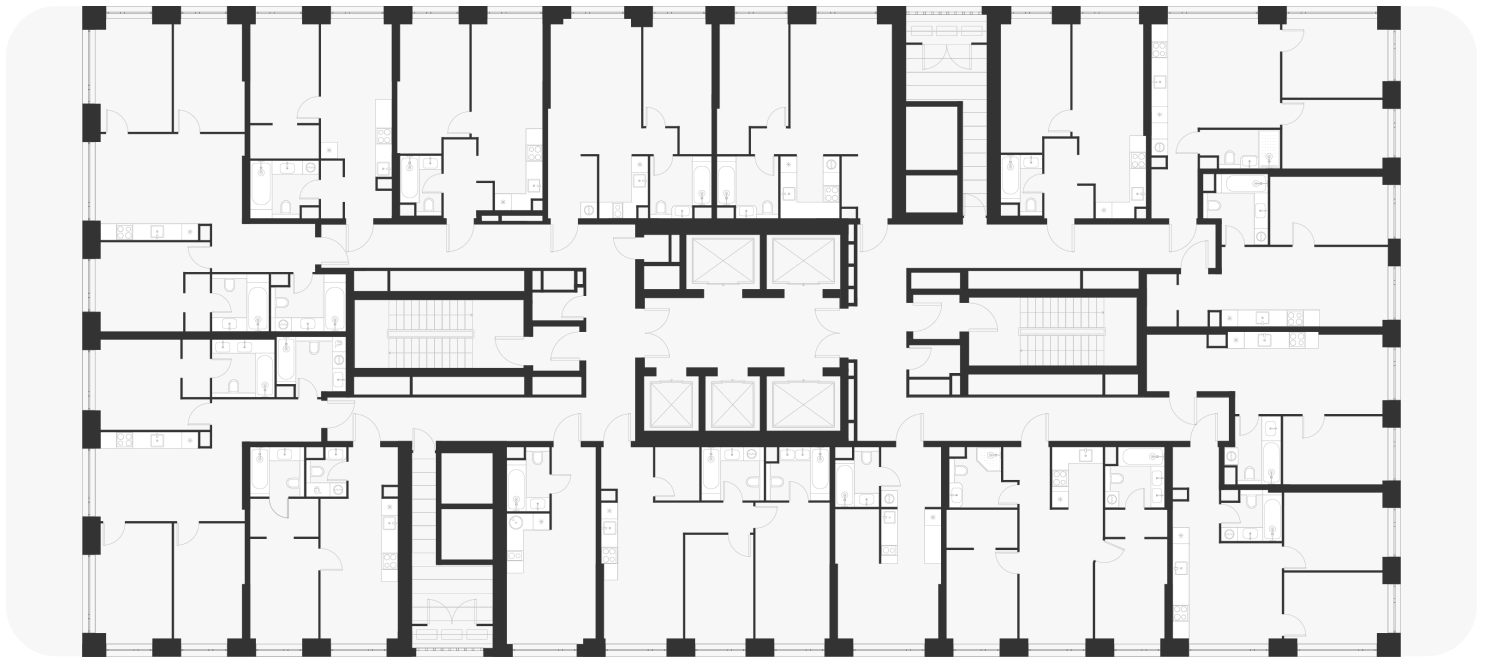

2-комнатная 44.50 м²

19 580 000 ₽

В ипотеку
от 79 367 ₽/мес.

Проект	Voice Towers
Заселение до	1 апреля 2029
Планировка	VT2_2_44,5
Мебель	Без мебели
Корпус	2
Этаж	23/33
Номер	912
Высокие полки	3.10
Тип квартиры	Угловая

План этажа 23/33

Смотреть на сайте

Посмотрите кладовые на 3sgroup.com

Актуально на 22 Марта 2025г.

Приведенные данные носят
ознакомительный характер
и не являются публичной офертой.