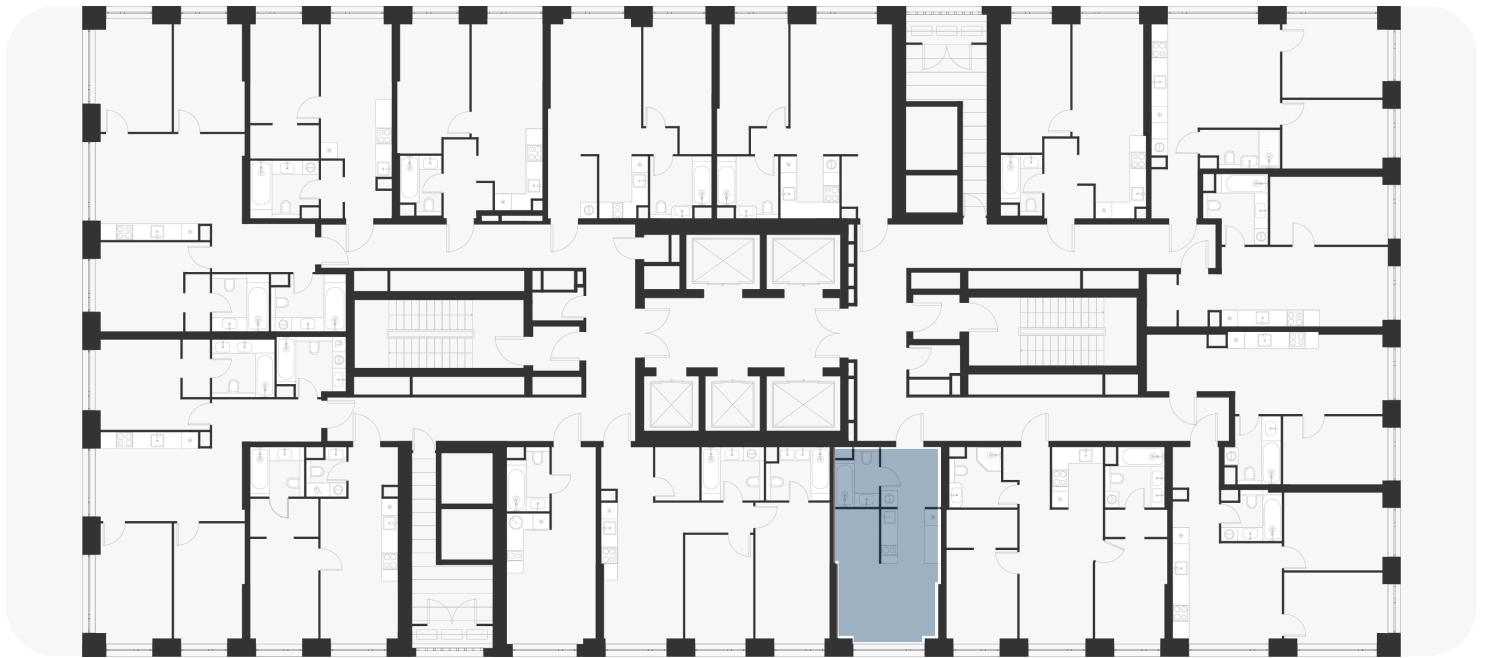

План этажа 23/33

Смотреть на сайте

Посмотрите кладовые на 3sgroup.com

Актуально на 09 Июня 2026г.

Приведенные данные носят
ознакомительный характер
и не являются публичной офертой.