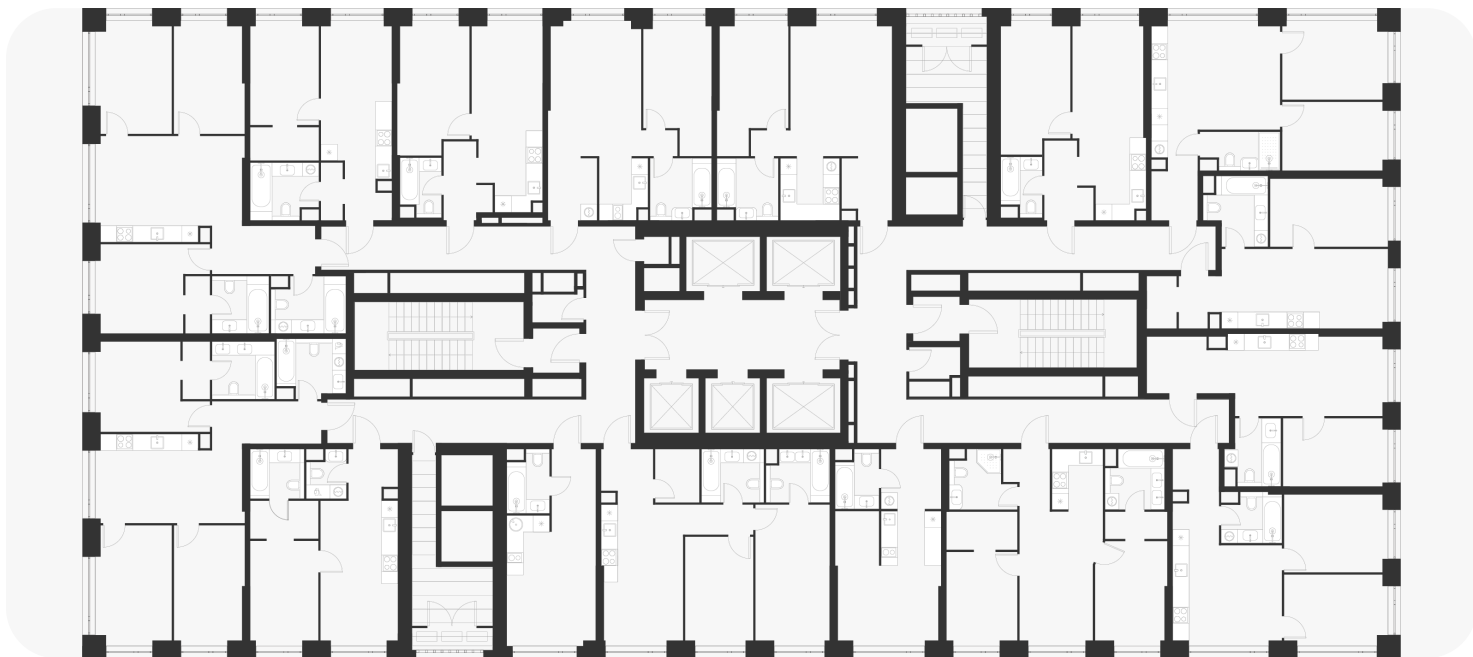

1-комнатная 44.60 м²

18 642 800 ₹

В ипотеку
от 75 568 ₹/мес.

Проект	Voice Towers
Заселение до	1 апреля 2029
Планировка	VT2_1_44,6
Мебель	Без мебели
Корпус	2
Этаж	25/33
Номер	939
Высокие полки	3.10

План этажа 25/33