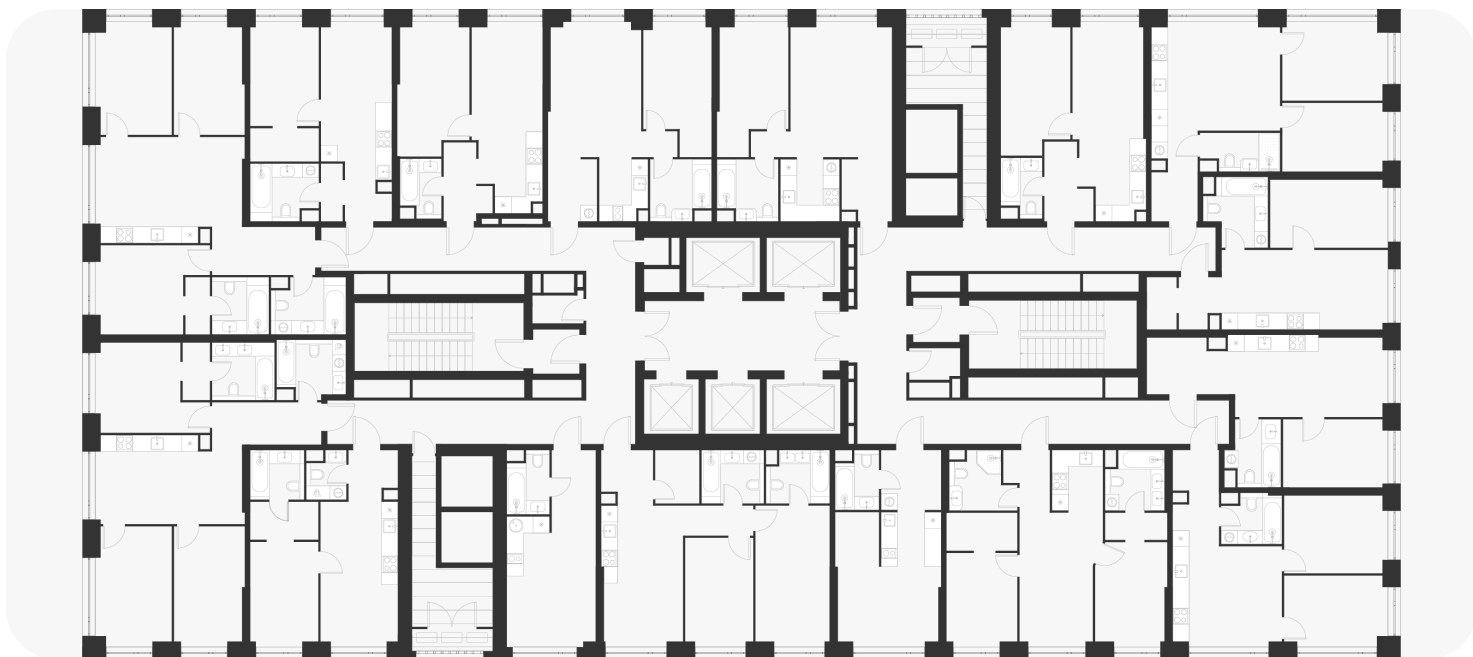

1-комнатная 37.70 м²

18 452 492 ₽

В ипотеку
от 74 796 ₽/мес.

Проект	Voice Towers
Заселение до	1 ноября 2027
Планировка	VT2_1_37,7
Мебель	Без мебели
Корпус	2
Этаж	30/33
Номер	1029
Высокие полки	3.10
Преимущество	Мастер-спальня

Особенности

Мастер-спальня

План этажа 30/33

Смотреть на сайте

Посмотрите кладовые на 3sgroup.com

Актуально на 08 Февраля 2025г.

Приведенные данные носят
ознакомительный характер
и не являются публичной офертой.