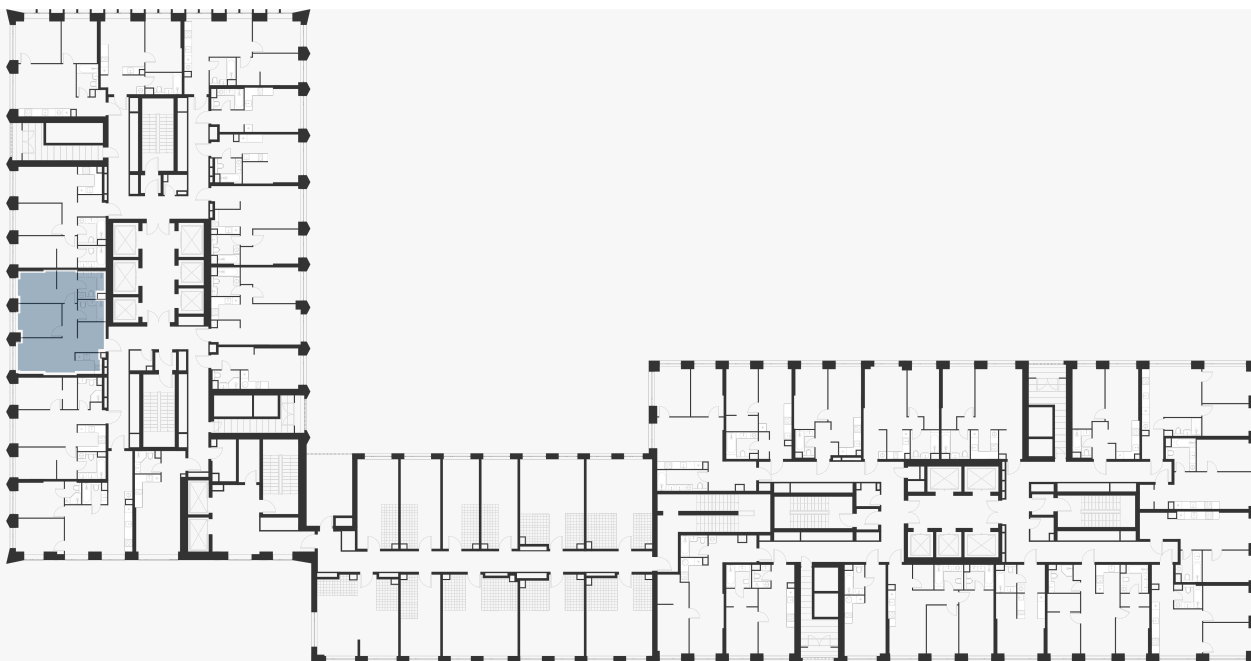

2-комнатная 55.60 м²

⚡ 20 116 160 ₽

~~22 116 160 ₽~~В ипотеку
от 28 515 ₽/мес.

Проект	ВОЙС
Заселение до	31 декабря 2027
Планировка	VT1_2_55,6
Корпус	Корпус 1
Этаж	5/40
Номер	51
Высокие потолки	3.10
Преимущество	Мастер-спальня

Особенности

Сдача 2027

План этажа 5/40

Смотреть на сайте

Посмотрите кладовые на 3sgroup.com

Актуально на 14 Июня 2026г.

Приведенные данные носят
ознакомительный характер
и не являются публичной офертой.