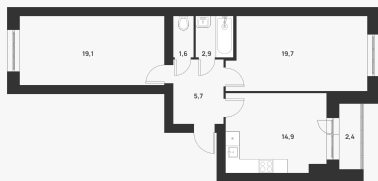

2-комнатная 66.30 м<sup>2</sup>

6 762 600 ₽

В ипотеку  
от 24 293 ₽/мес.

Проект	Новая Тула
Планировка	NT2_2_66,3
Мебель	Без мебели
Корпус	2 к2
Этаж	4/5
Номер	32
Высокие полки	2.70