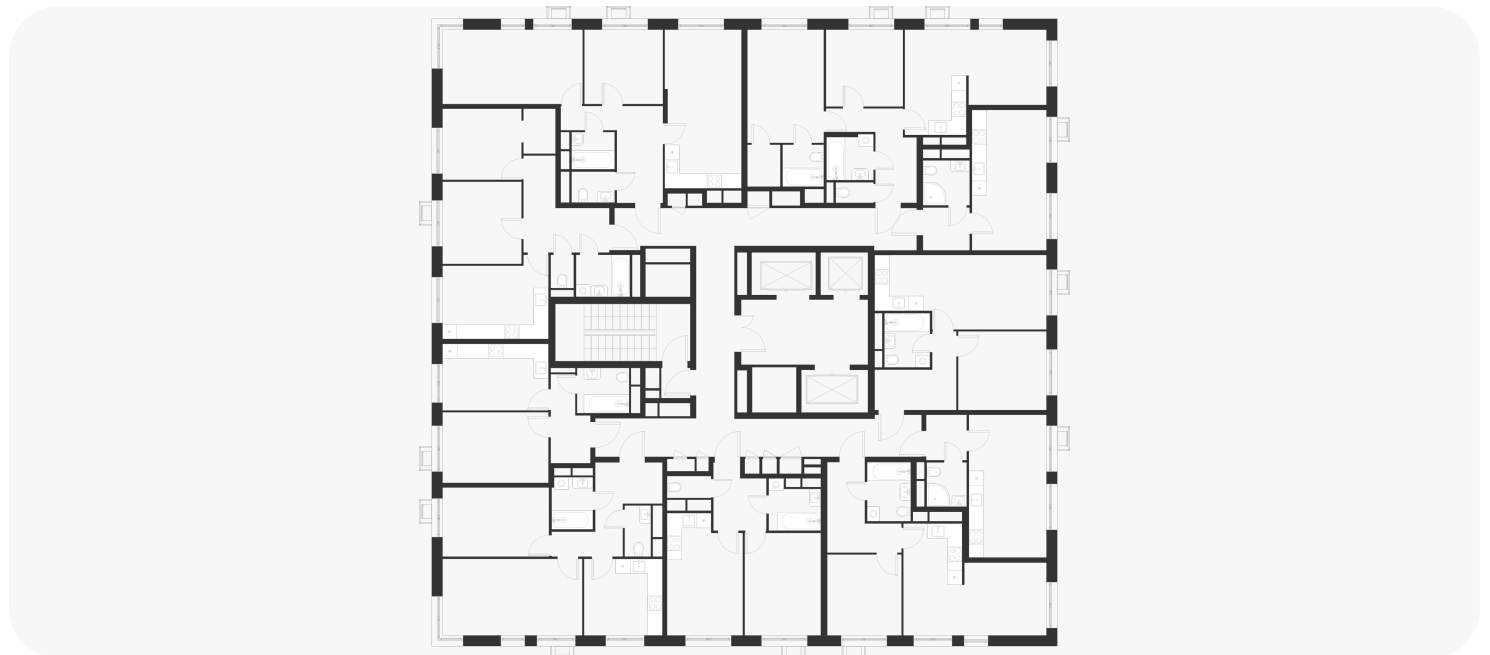

2-комнатная 53.90 м<sup>2</sup>

**⚡ 20 161 590 ₽**

~~22 278 000 ₽~~

Випотеку  
от 81 724 ₽/мес.

Проект	Талисман на Рокоссовского
Планировка	2К_53,60N
Мебель	Без мебели
Корпус	Дом 1
Этаж	20/29
Номер	446
Высокие полки	3.00
Тип квартиры	Видовая

Особенности

Сдан

Видовая

Кухня-гостиная

План этажа 20/29

Смотреть на сайте

Посмотрите кладовые на [3sgroup.com](https://3sgroup.com)

Актуально на 14 Декабря 2024г.