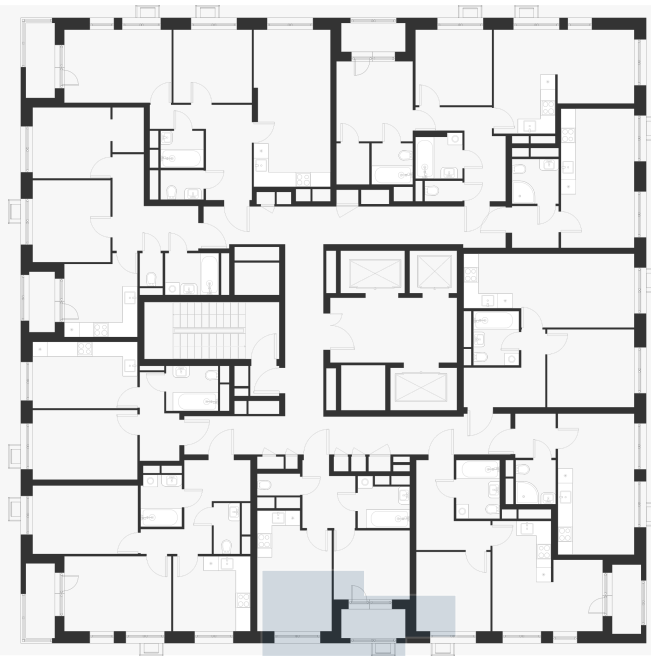

1-комнатная 33.51 м²

14 664 592 ₽

В ипотеку
от 52 562 ₽/мес.

Проект	Талисман на Рокоссовского
Планировка	1д_3с_8э_[1К_33,51]_597 (1)
Мебель	Без мебели
Корпус	Дом 1
Этаж	8/29
Номер	597

Особенности

Сдан

План этажа 8/29