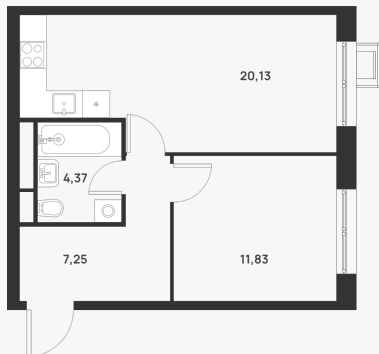

2-комнатная 43.58 м²⚡ **16 627 380 ₹**~~21 594 000 ₹~~В ипотеку
от 59 597 ₹/мес.

| | |
|---------------|--------------------------------|
| Проект | Талисман на Рокоссовского |
| Планировка | 2Е_43,58 |
| Мебель | Без мебели |
| Корпус | Дом 1 |
| Этаж | 27/29 |
| Номер | 779 |
| Высокие полки | 3.30 |
| Тип квартиры | Видовая |
| Преимущество | С увеличенной высотой потолков |

Особенности

Сдан

Кухня-гостиная

Увеличенная высота
потолков

Видовая

План этажа 27/29

Смотреть на сайте

Посмотрите кладовые на 3sgroup.com