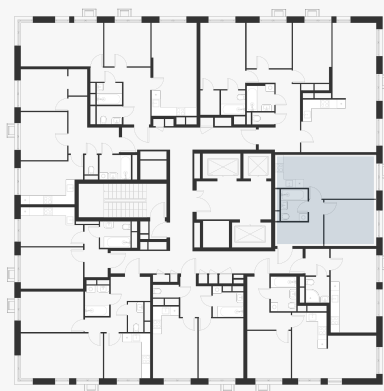

2-комнатная 43.58 м²⚡ **16 627 380 ₹**~~21 594 000 ₹~~В ипотеку
от 59 597 ₹/мес.

| | |
|---------------|--------------------------------|
| Проект | Талисман на Рокоссовского |
| Планировка | 2Е_43,58 |
| Мебель | Без мебели |
| Корпус | Дом 1 |
| Этаж | 27/29 |
| Номер | 779 |
| Высокие полки | 3.30 |
| Тип квартиры | Видовая |
| Преимущество | С увеличенной высотой потолков |

Особенности

Сдан

Кухня-гостиная

Увеличенная высота
потолков

Видовая

План этажа 27/29

Смотреть на сайте

Посмотрите кладовые на 3sgroup.com