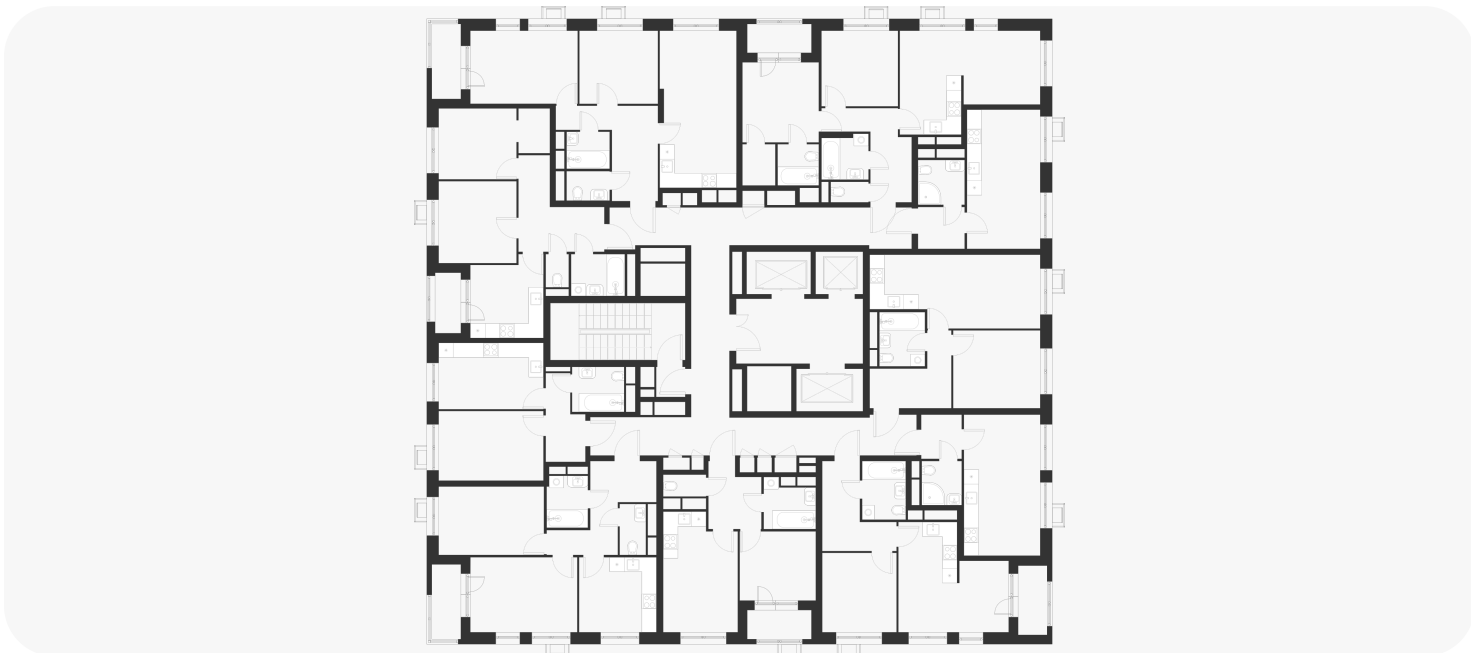

2-комнатная 35.30 м²

15 961 450 ₽

В ипотеку
от 57 211 ₽/мес.

Проект	Талисман на Рокоссовского
Планировка	1д_1с_6э_[2Е_36,97]_46 (1)
Мебель	Без мебели
Корпус	Дом 1
Этаж	6/29
Номер	46
Тип квартиры	Кухня-гостиная

Особенности

Сдан

План этажа 6/29

Смотреть на сайте

Посмотрите кладовые на 3sgroup.com

Актуально на 17 Июля 2024г.

Приведенные данные носят ознакомительный характер и не являются публичной офертой.