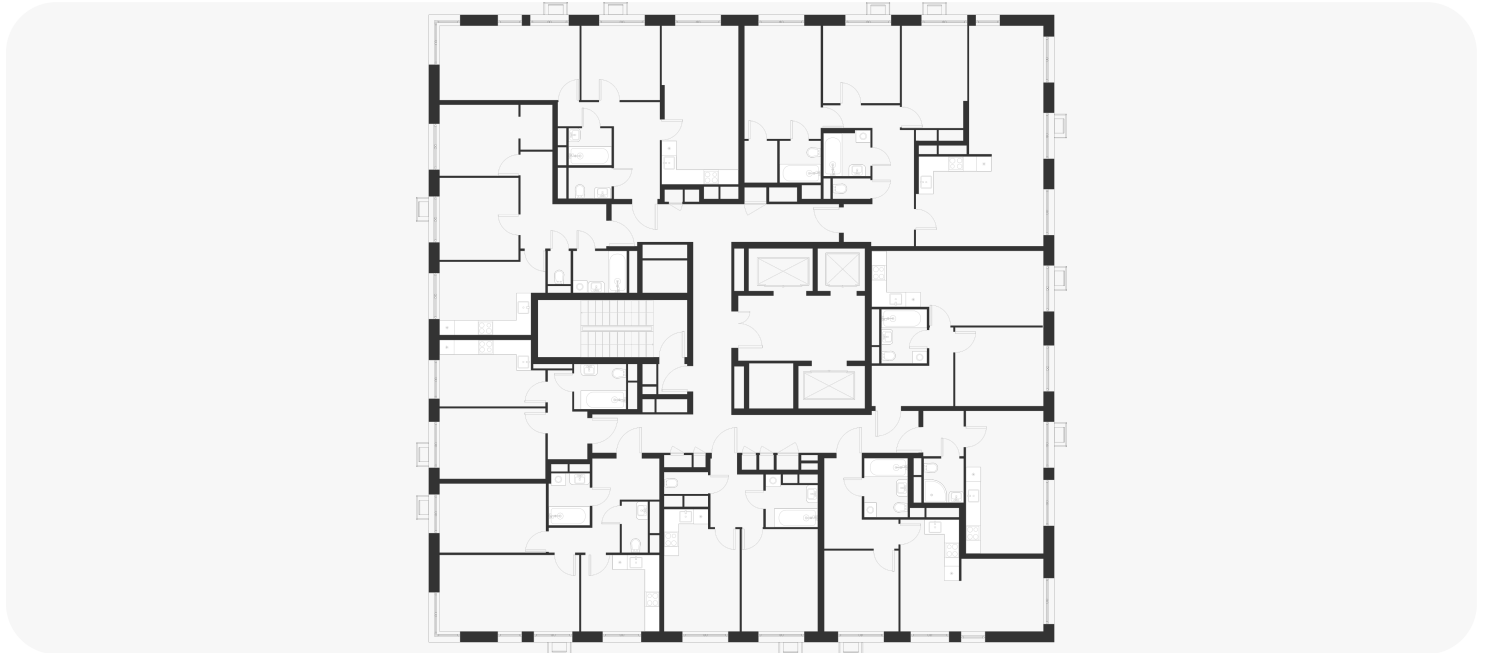

2-комнатная 55.80 м<sup>2</sup>

**⚡ 21 420 000 ₽**

~~23 955 000 ₽~~

Випотеку  
от 76 948 ₽/мес.

Проект ..... Талисман на Рокоссовского  
 Планировка ..... 2К\_55,43N  
 Мебель ..... Без мебели  
 Корпус ..... Дом 1  
 Этаж ..... 28/29  
 Номер ..... 250  
 Тип квартиры ..... Видовая  
 Преимущество ..... С увеличенной высотой потолков

Особенности

Сдан

Увеличенная высота  
потолков

Видовая

План этажа 28/29

Смотреть на сайте

Посмотрите кладовые на [3sgroup.com](https://3sgroup.com)

Актуально на 28 Апреля 2025г.