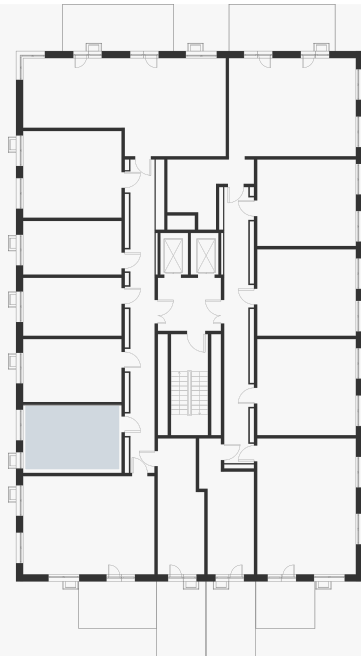

1-комнатная 25.70 м²

⚡ 7 582 121 ₽

~~8 332 002 ₽~~В ипотеку
от 36 366 ₽/мес.

Проект	Foreville
Заселение до	1 мая 2026
Планировка	FA_1_25,7
Мебель	Без мебели
Корпус	Aurora
Этаж	2/17
Номер	13
Высокие полки	2.72

Особенности

Сдача 2026

План этажа 2/17

Смотреть на сайте

Посмотрите кладовые на 3sgroup.com

Актуально на 10 Ноября 2024г.

Приведенные данные носят
ознакомительный характер
и не являются публичной офертой.