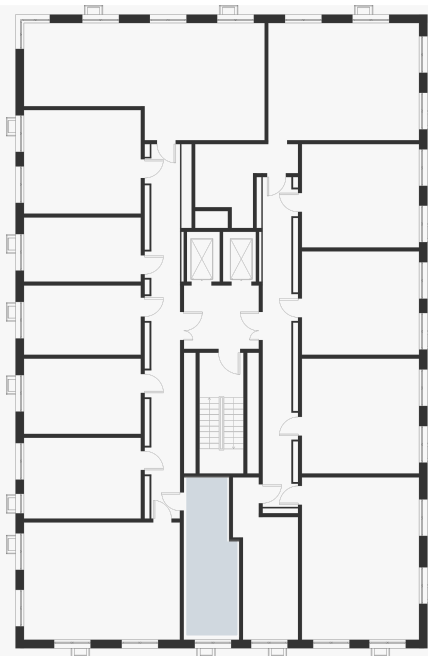

Студия 21.80 м²

7 071 741 ₪

В ипотеку
от 25 404 ₪/мес.

Проект	Foreville
Заселение до	1 мая 2026
Планировка	FA_0_21,8
Мебель	Без мебели
Корпус	Aurora
Этаж	6/17
Номер	67
Высокие полки	2.72

Особенности

Сдача 2026

План этажа 6/17

Смотреть на сайте

Посмотрите кладовые на 3sgroup.com

Актуально на 14 Августа 2024г.

Приведенные данные носят
ознакомительный характер
и не являются публичной офертой.