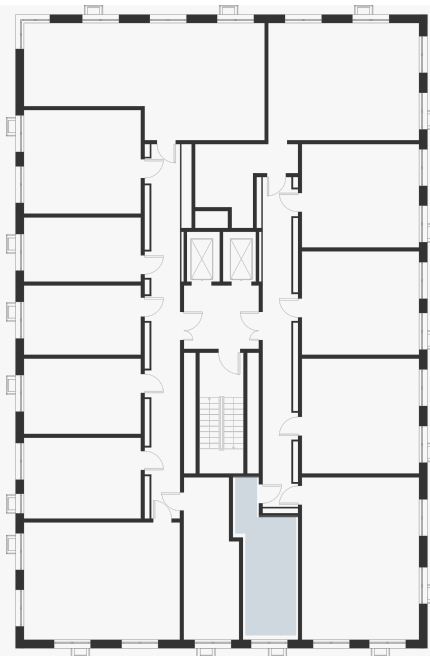

План этажа 8/17

Смотреть на сайте

Посмотрите кладовые на 3sgroup.com

Актуально на 22 Января 2025г.

Приведенные данные носят
ознакомительный характер
и не являются публичной офертой.