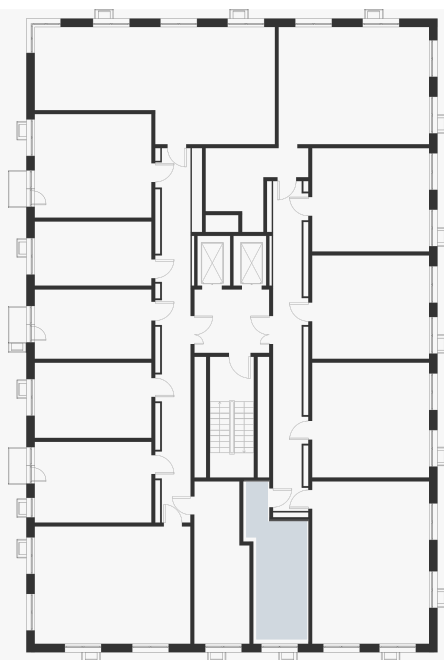

Студия 21.00 м²

7 151 410 ₹

В ипотеку
от 28 988 ₹/мес.

Проект	Foreville
Заселение до	1 мая 2026
Планировка	FA_0_21
Мебель	Без мебели
Корпус	Aurora
Этаж	9/17
Номер	108
Высокие полки	2.72

Особенности

Сдача 2026

План этажа 9/17

Смотреть на сайте

Посмотрите кладовые на 3sgroup.com

Актуально на 14 Декабря 2024г.

Приведенные данные носят
ознакомительный характер
и не являются публичной офертой.