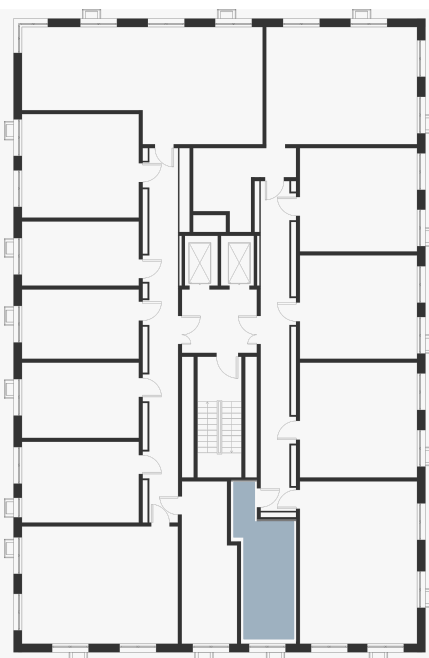

Студия 21.00 м²

8 239 680 ₹

В ипотеку
от 29 599 ₹/мес.

Проект	Foreville
Заселение до	1 мая 2026
Планировка	FA_0_21
Мебель	Без мебели
Корпус	Aurora
Этаж	14/17
Номер	178
Высокие полки	2.72

Особенности

Сдача 2026

План этажа 14/17

Смотреть на сайте

Посмотрите кладовые на 3sgroup.com

Актуально на 25 Апреля 2025г.

Приведенные данные носят
ознакомительный характер
и не являются публичной офертой.