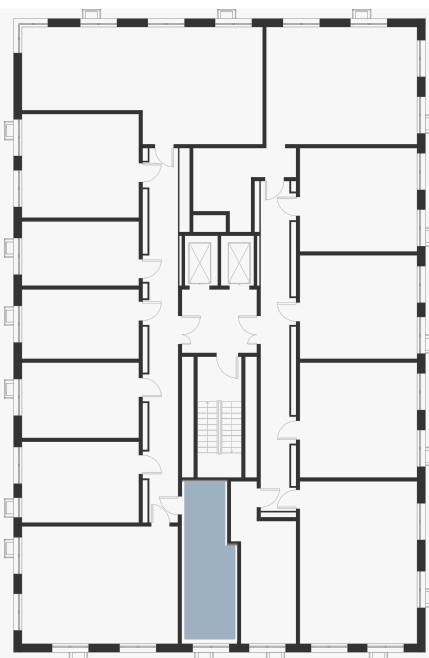

План этажа 14/17

Смотреть на сайте

Посмотрите кладовые на 3sgroup.com

Актуально на 18 Марта 2025г.

Приведенные данные носят
ознакомительный характер
и не являются публичной офертой.