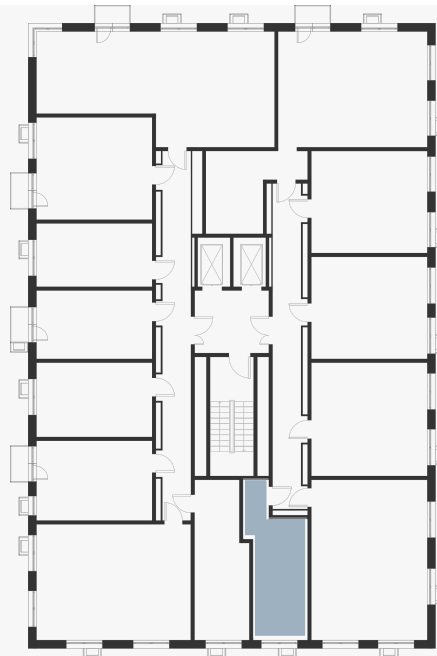

Студия 21.00 м²

8 224 000 ₹

В ипотеку
от 33 335 ₹/мес.

Проект	Foreville
Заселение до	1 мая 2026
Планировка	FA_0_21
Мебель	Без мебели
Корпус	Aurora
Этаж	7/17
Номер	306
Высокие полки	2.72

Особенности

Сдача 2026

План этажа 7/17

Смотреть на сайте

Посмотрите кладовые на 3sgroup.com

Актуально на 27 Марта 2025г.

Приведенные данные носят
ознакомительный характер
и не являются публичной офертой.