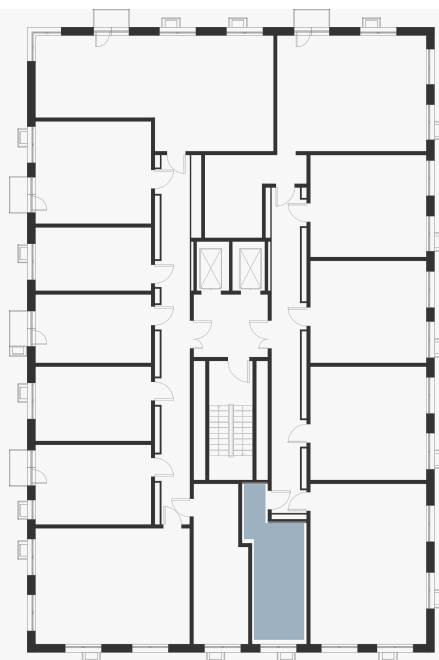

Студия 21.00 м²

8 287 000 ₽

В ипотеку
от 29 769 ₽/мес.

Проект	Foreville
Заселение до	1 мая 2026
Планировка	FA_0_21
Мебель	Без мебели
Корпус	Aurora
Этаж	11/17
Номер	362
Высокие полки	2.72

Особенности

Сдача 2026

План этажа 11/17

Смотреть на сайте

Посмотрите кладовые на 3sgroup.com

Актуально на 13 Мая 2025г.

Приведенные данные носят
ознакомительный характер
и не являются публичной офертой.