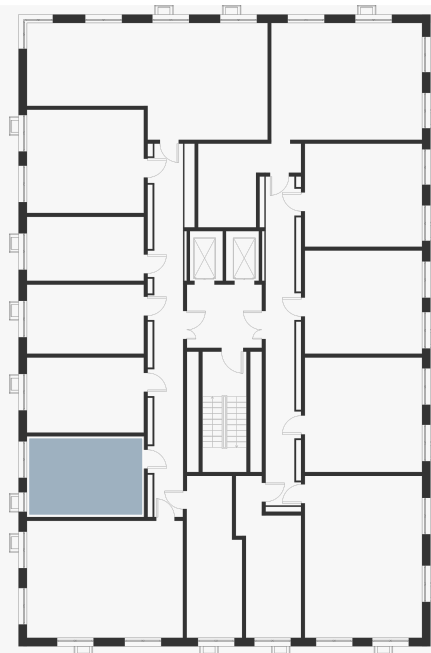

Студия 25.70 м²

9 558 100 ₽

В ипотеку
от 38 743 ₽/мес.

Проект	Foreville
Заселение до	1 мая 2026
Планировка	FA_1_25,7
Мебель	Без мебели
Корпус	Aurora
Этаж	14/17
Номер	407
Высокие полки	2.72
Тип квартиры	Видовая
Преимущество	Мастер-спальня

Особенности

Сдача 2026

Мастер-спальня

Видовая

План этажа 14/17

Смотреть на сайте

Посмотрите кладовые на 3sgroup.com

Актуально на 18 Марта 2025г.