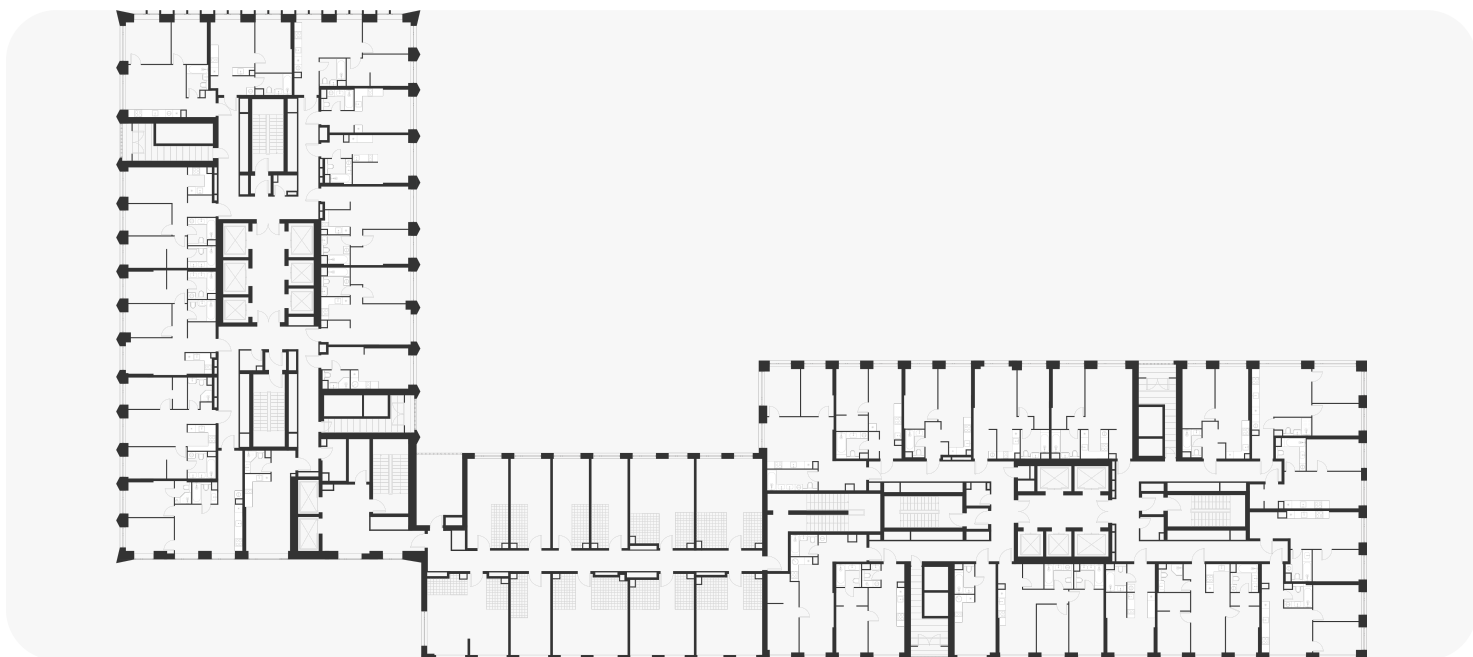


1-комнатная 47.90 м²

19 600 680 ₽

В ипотеку
от 79 451 ₽/мес.

Проект	Voice Towers
Заселение до	1 ноября 2027
Планировка	VT2_1_47,9
Мебель	Без мебели
Корпус	2
Этаж	2/33
Номер	582
Высокие полки	3.10

План этажа 2/33