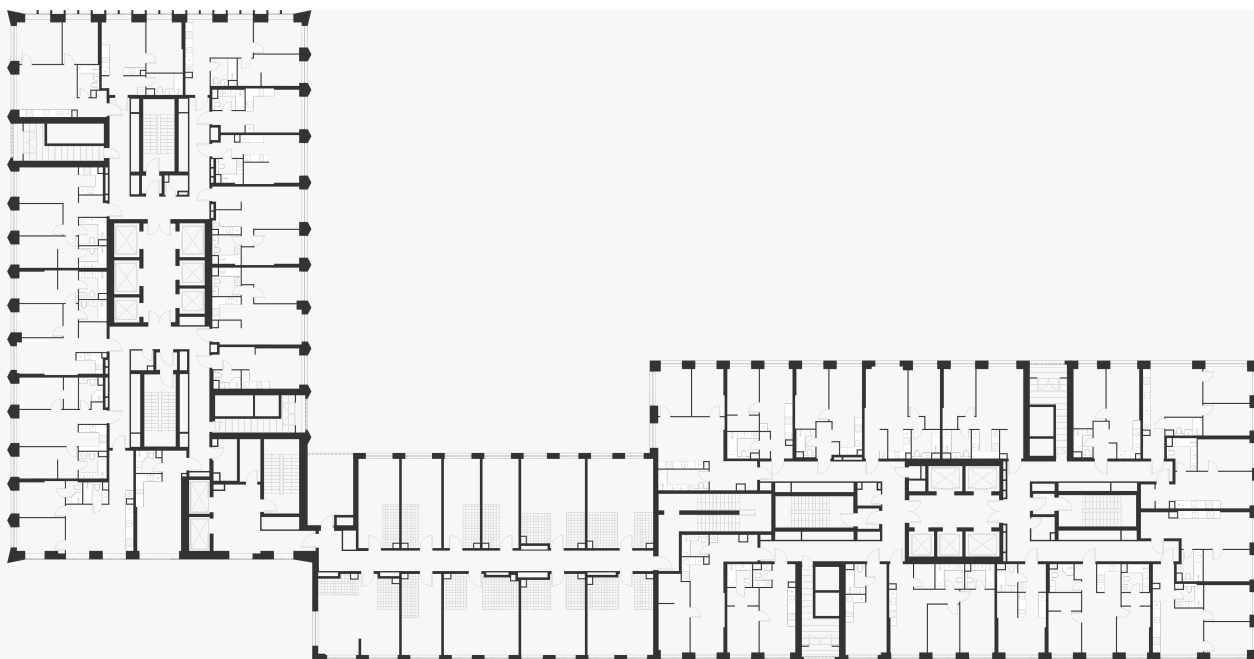


1-комнатная 44.50 м<sup>2</sup>

17 132 500 ₽

В ипотеку  
от 69 446 ₽/мес.

Проект	Voice Towers
Заселение до	1 апреля 2029
Планировка	VT2_1_44,5
Мебель	Без мебели
Корпус	2
Этаж	4/33
Номер	603
Высокие полки	3.10

## План этажа 4/33

Смотреть на сайте

Посмотрите кладовые на [3sgroup.com](https://3sgroup.com)

Актуально на 27 Марта 2025г.

Приведенные данные носят  
ознакомительный характер  
и не являются публичной офертой.