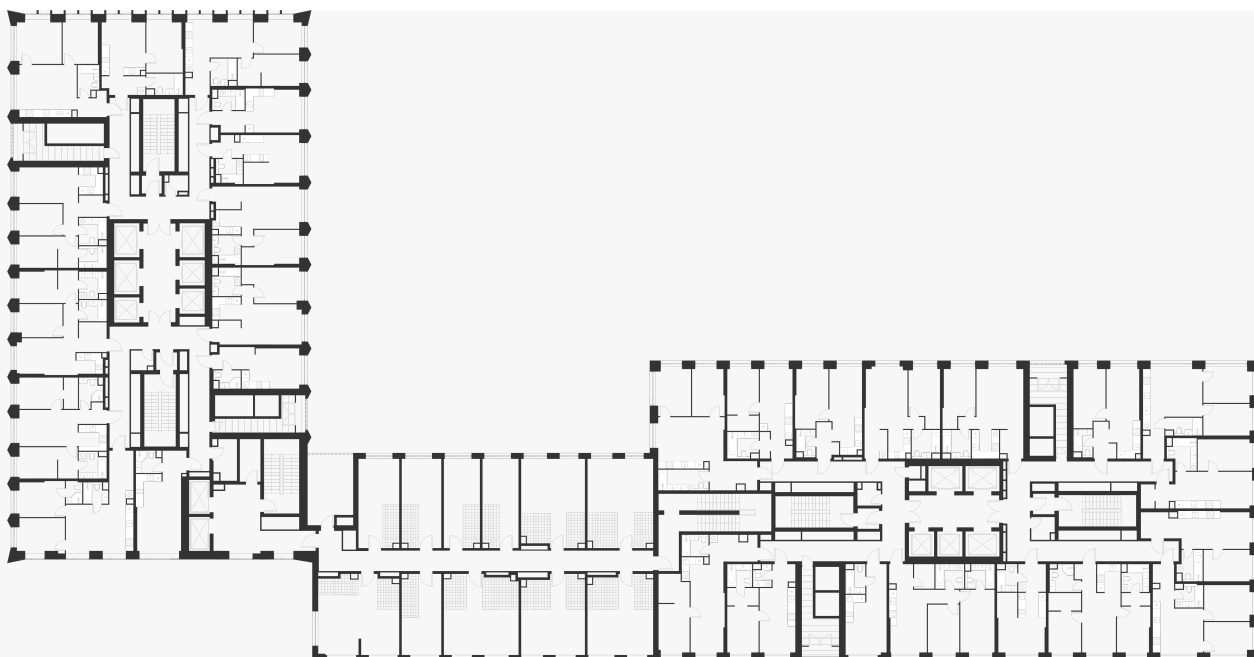

1-комнатная 38.70 м<sup>2</sup>**14 984 640 ₹**В ипотеку  
от 60 739 ₹/мес.

Проект	Voice Towers
Заселение до	1 апреля 2029
Планировка	VT2_1_38,7
Мебель	Без мебели
Корпус	2
Этаж	4/33
Номер	606
Высокие полки	3.10

## План этажа 4/33

Смотреть на сайте

Посмотрите кладовые на [3sgroup.com](https://3sgroup.com)

Актуально на 22 Марта 2025г.

Приведенные данные носят  
ознакомительный характер  
и не являются публичной офертой.