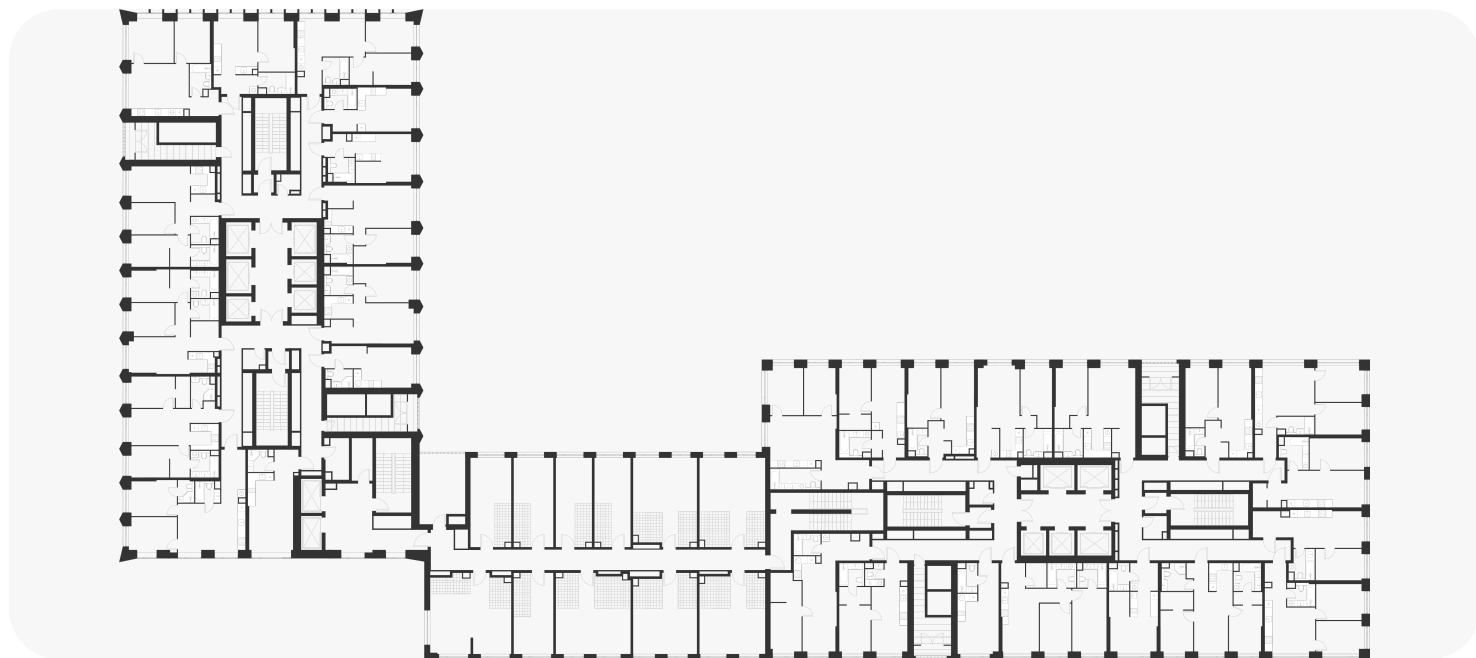


2-комнатная 44.40 м<sup>2</sup>

16 442 474 ₽

В ипотеку  
от 66 649 ₽/мес.

Проект	Voice Towers
Заселение до	1 ноября 2027
Планировка	VT2_2_44,4
Мебель	Без мебели
Корпус	2
Этаж	4/33
Номер	608
Высокие полки	3.10
Тип квартиры	Угловая

## План этажа 4/33

Смотреть на сайте

Посмотрите кладовые на [3sgroup.com](https://3sgroup.com)

Актуально на 18 Марта 2025г.

Приведенные данные носят  
ознакомительный характер  
и не являются публичной офертой.