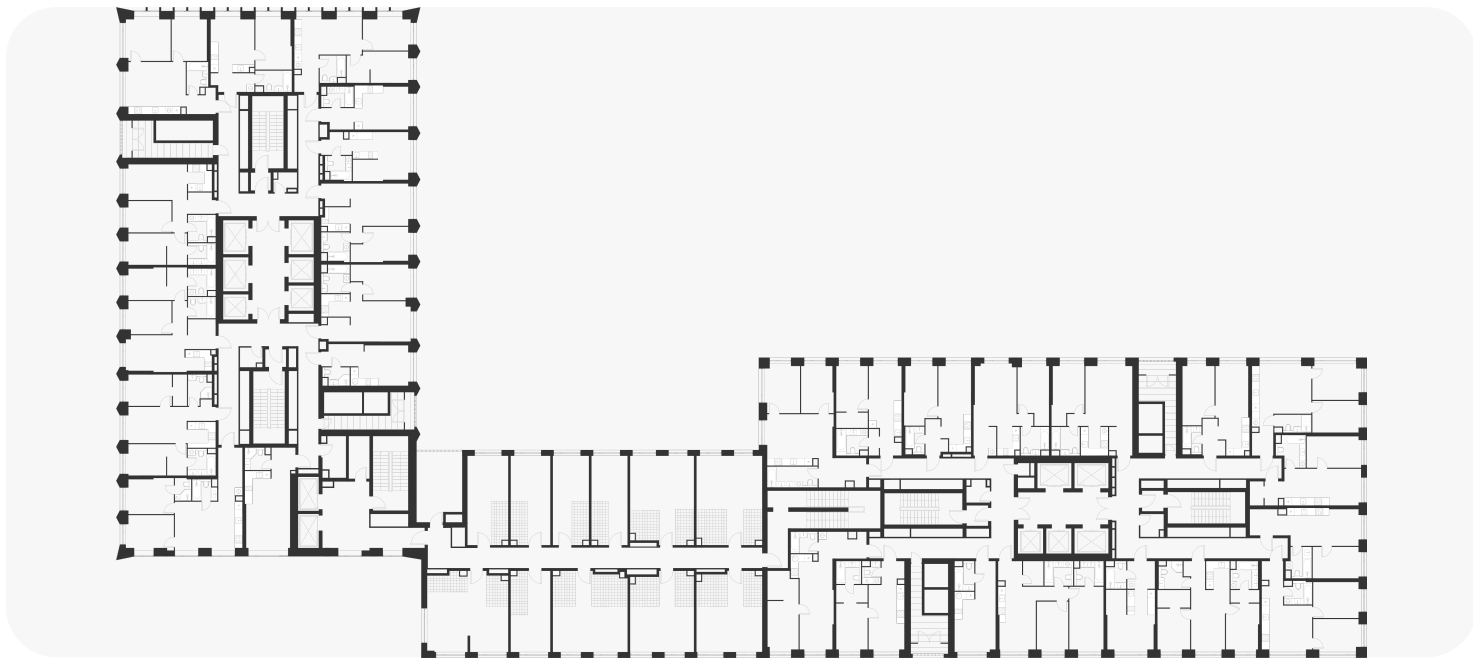

2-комнатная 57.40 м²

22 520 500 ₽

В ипотеку
от 91 286 ₽/мес.

| | |
|---------------|----------------|
| Проект | Voice Towers |
| Заселение до | 1 ноября 2027 |
| Планировка | VT2_2_57,4 |
| Мебель | Без мебели |
| Корпус | 2 |
| Этаж | 5/33 |
| Номер | 627 |
| Высокие полки | 3.10 |
| Преимущество | Мастер-спальня |

Особенности

Мастер-спальня

План этажа 5/33

Смотреть на сайте

Посмотрите кладовые на 3sgroup.com

Актуально на 18 Марта 2025г.

Приведенные данные носят
ознакомительный характер
и не являются публичной офертой.