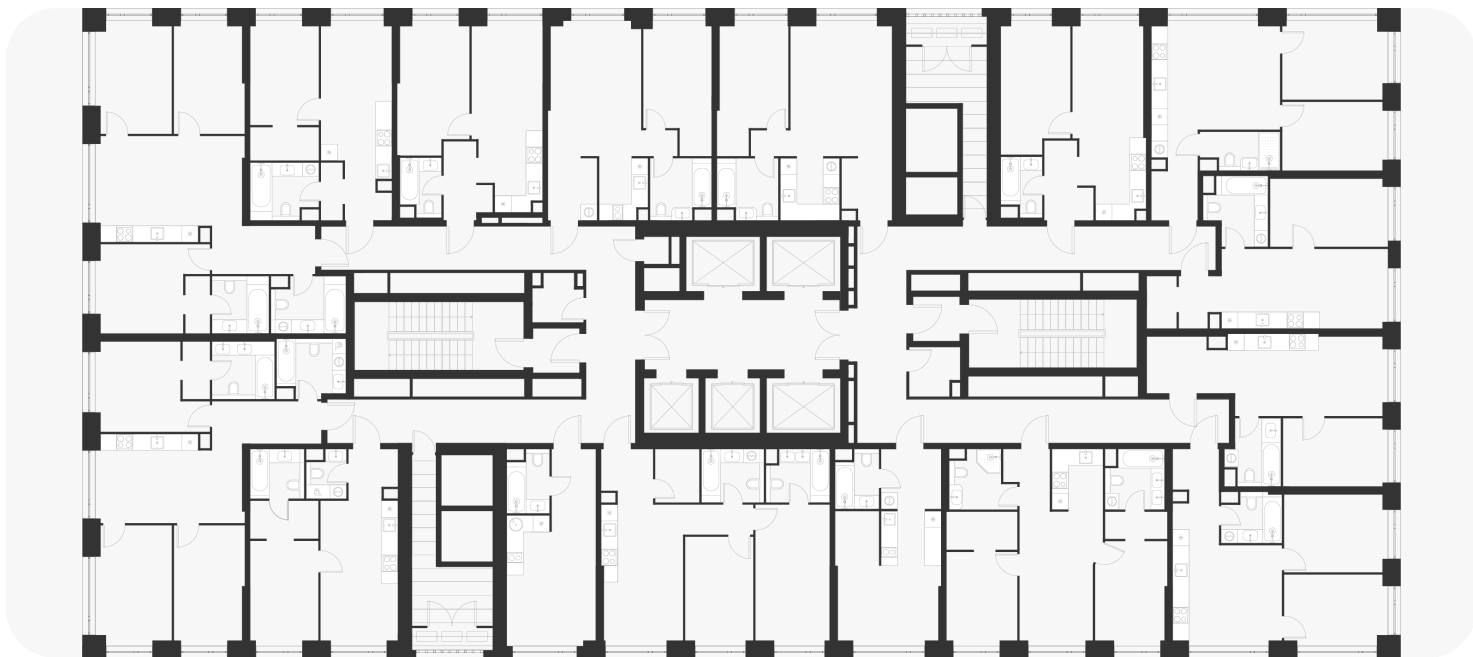

## 1-комнатная 44.50 м<sup>2</sup>

**17 230 400 ₹**

В ипотеку  
от 69 843 ₹/мес.

Проект	Voice Towers
Заселение до	1 апреля 2029
Планировка	VT2_1_44,5
Мебель	Без мебели
Корпус	2
Этаж	8/33
Номер	667
Высокие полки	3.10

### План этажа 8/33

Смотреть на сайте

Посмотрите кладовые на [3sgroup.com](https://3sgroup.com)

Актуально на 27 Марта 2025г.

Приведенные данные носят  
ознакомительный характер  
и не являются публичной офертой.