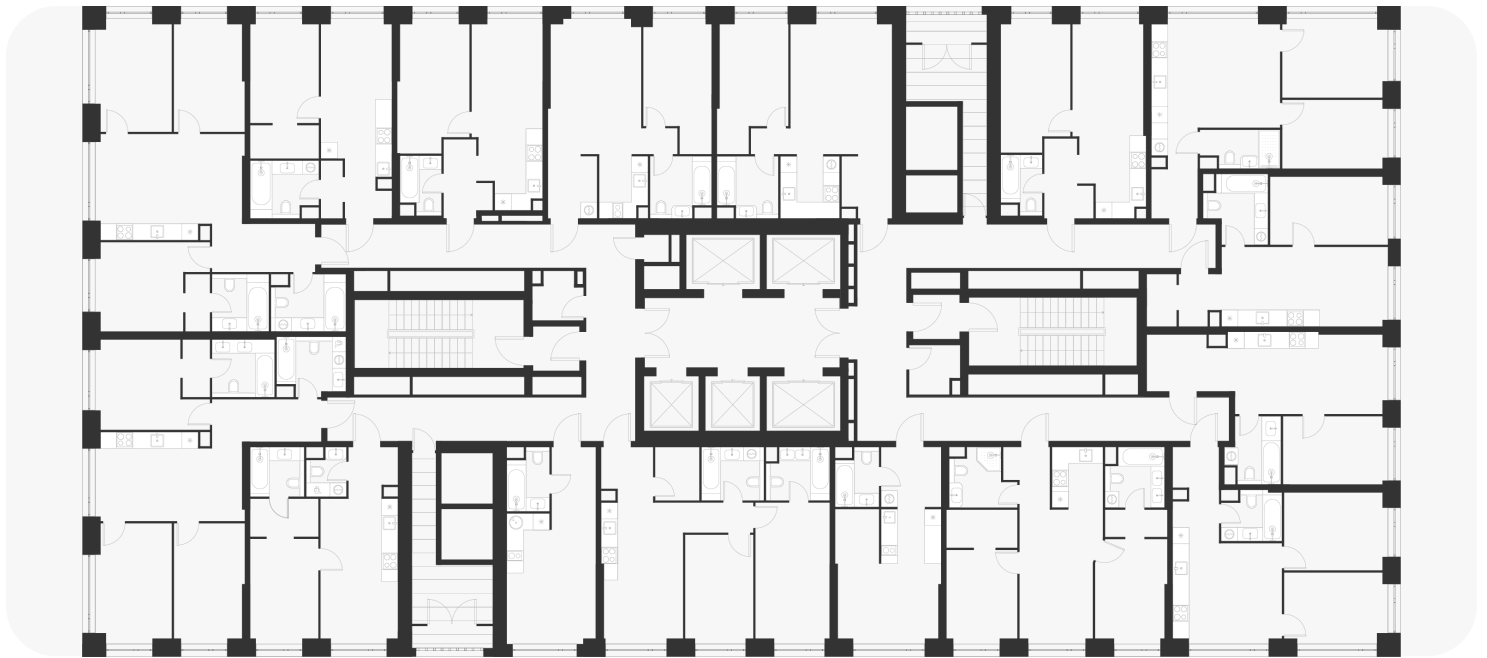

1-комнатная 36.80 м²

14 734 720 ₹

В ипотеку
от 59 726 ₹/мес.

Проект	Voice Towers
Заселение до	1 ноября 2027
Планировка	VT2_1_36,8
Мебель	Без мебели
Корпус	2
Этаж	10/33
Номер	703
Высокие полки	3.10

План этажа 10/33