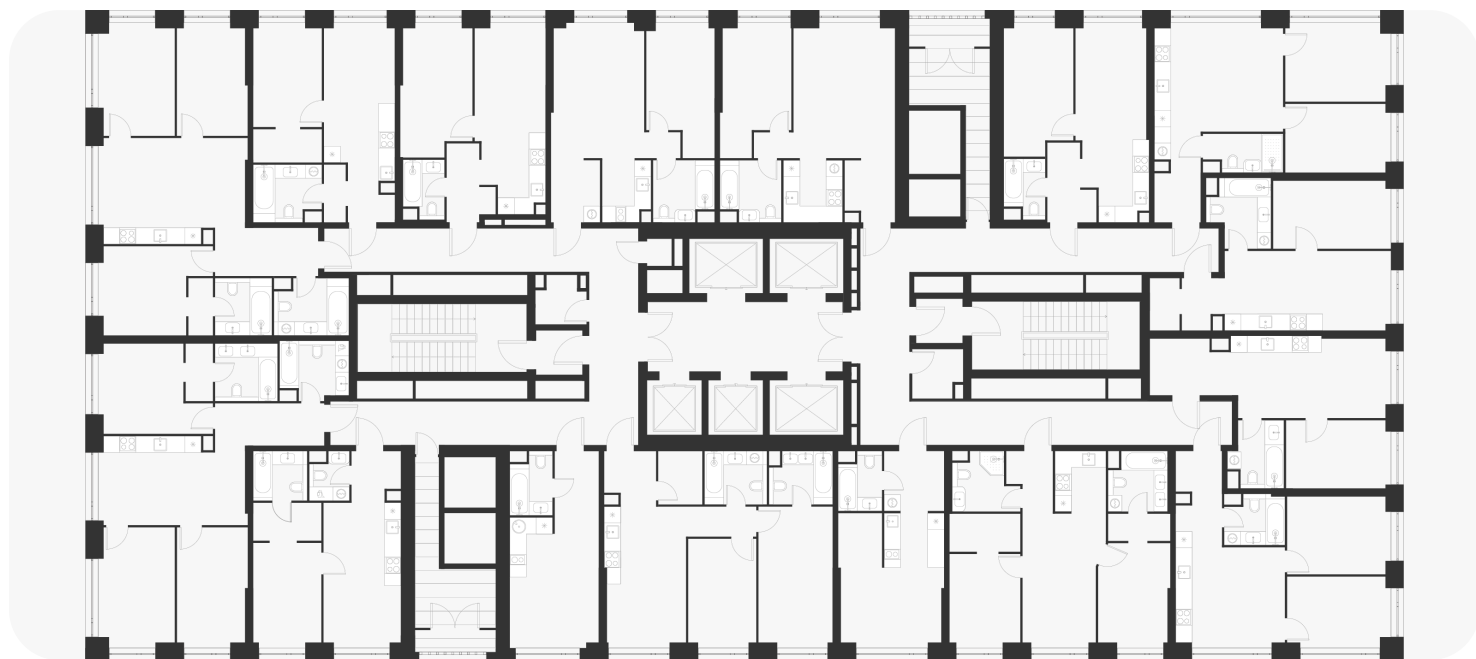


1-комнатная 41.50 м<sup>2</sup>

16 479 650 ₽

В ипотеку  
от 66 799 ₽/мес.

Проект	Voice Towers
Заселение до	1 ноября 2027
Планировка	VT2_1_41,5
Мебель	Без мебели
Корпус	2
Этаж	11/33
Номер	714
Высокие полки	3.10

## План этажа 11/33

Смотреть на сайте

Посмотрите кладовые на [3sgroup.com](https://3sgroup.com)

Актуально на 18 Марта 2025г.

Приведенные данные носят  
ознакомительный характер  
и не являются публичной офертой.