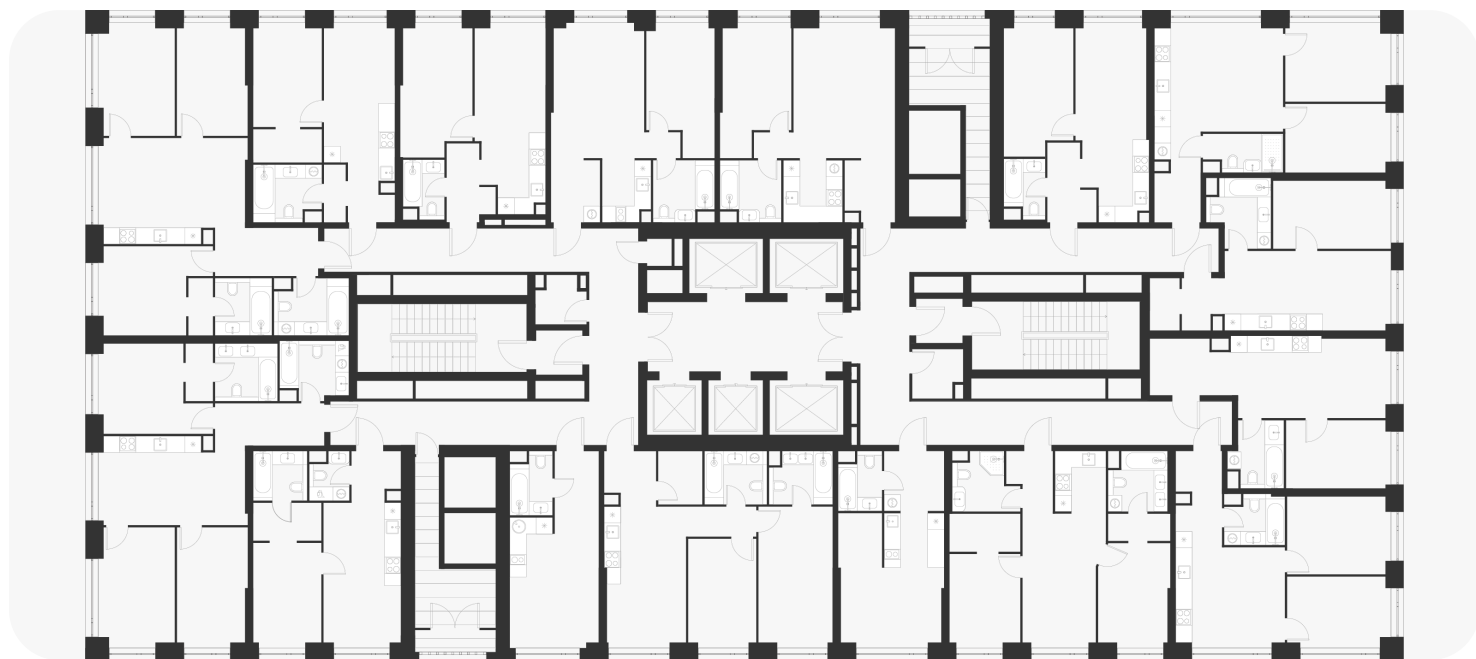

1-комнатная 36.50 м²

14 614 600 ₽

В ипотеку
от 59 240 ₽/мес.

Проект	Voice Towers
Заселение до	1 ноября 2027
Планировка	VT2_1_36,5
Мебель	Без мебели
Корпус	2
Этаж	11/33
Номер	716
Высокие полки	3.10

План этажа 11/33