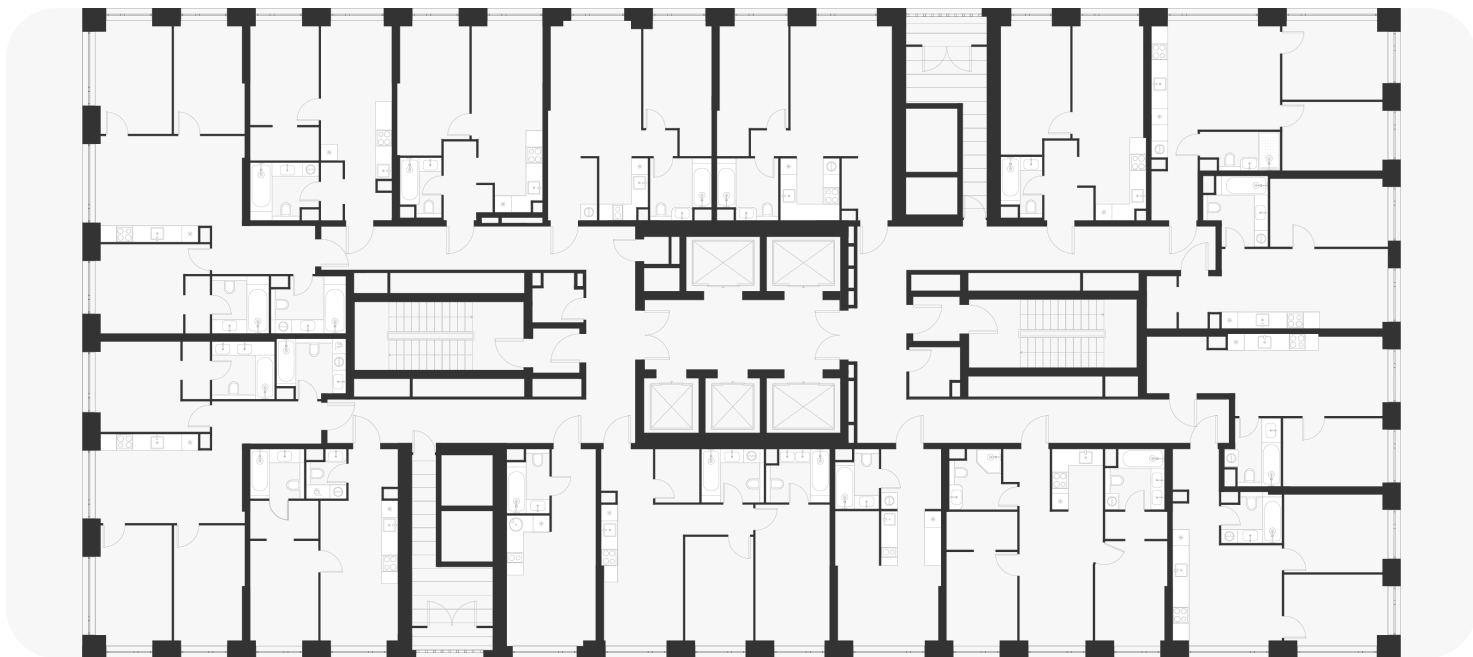

1-комнатная 36.30 м<sup>2</sup>

14 694 240 ₽

В ипотеку  
от 59 562 ₽/мес.

Проект	Voice Towers
Заселение до	1 апреля 2029
Планировка	VT2_1_36,3
Мебель	Без мебели
Корпус	2
Этаж	12/33
Номер	728
Высокие полки	3.10

План этажа 12/33

Смотреть на сайте

Посмотрите кладовые на [3sgroup.com](https://3sgroup.com)

Актуально на 22 Марта 2025г.

Приведенные данные носят  
ознакомительный характер  
и не являются публичной офертой.