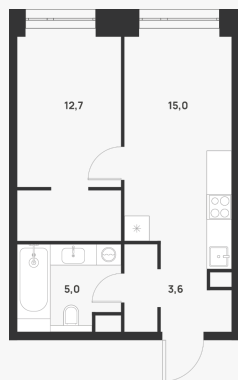

1-комнатная 36.30 м²

14 933 820 ₽

В ипотеку
от 60 533 ₽/мес.

Проект	Voice Towers
Заселение до	1 ноября 2027
Планировка	VT2_1_36,3
Мебель	Без мебели
Корпус	2
Этаж	16/33
Номер	792
Высокие полки	3.10

План этажа 16/33