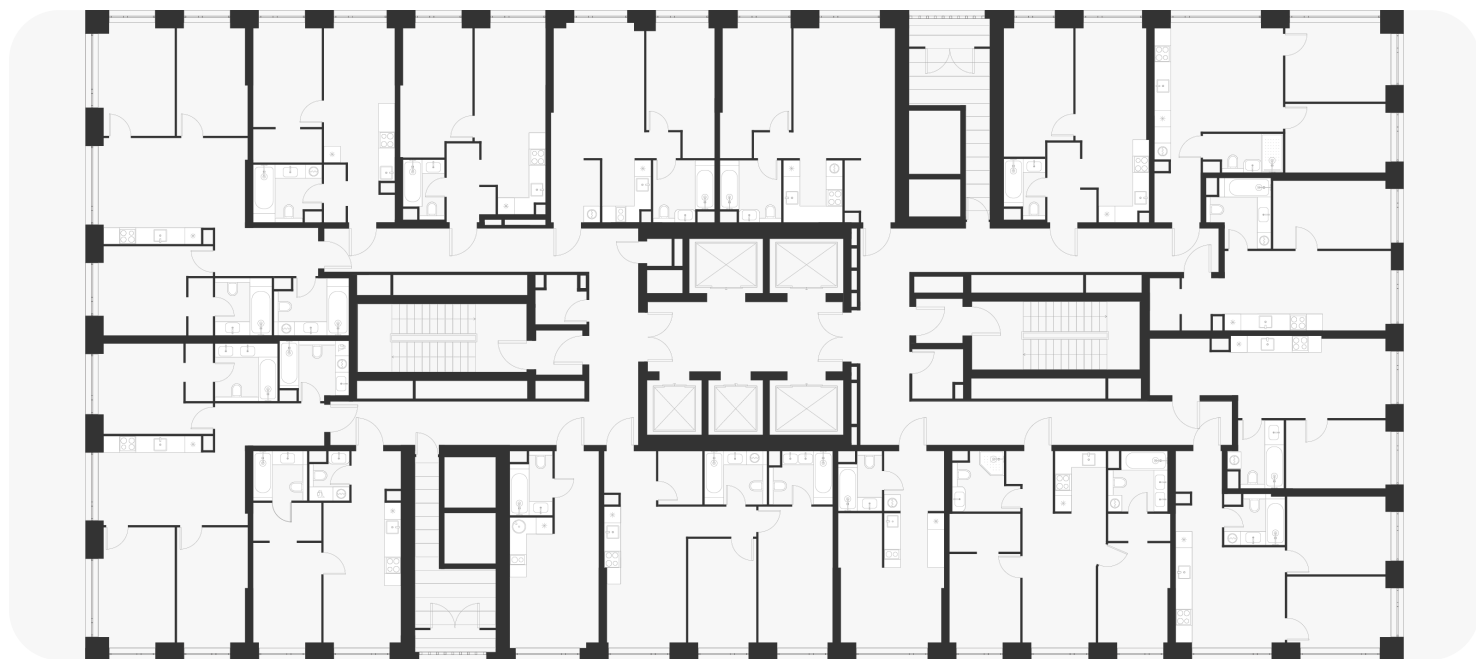

1-комнатная 36.30 м²

14 933 820 ₽

В ипотеку
от 60 533 ₽/мес.

Проект	Voice Towers
Заселение до	1 ноября 2027
Планировка	VT2_1_36,3
Мебель	Без мебели
Корпус	2
Этаж	16/33
Номер	792
Высокие полки	3.10

План этажа 16/33