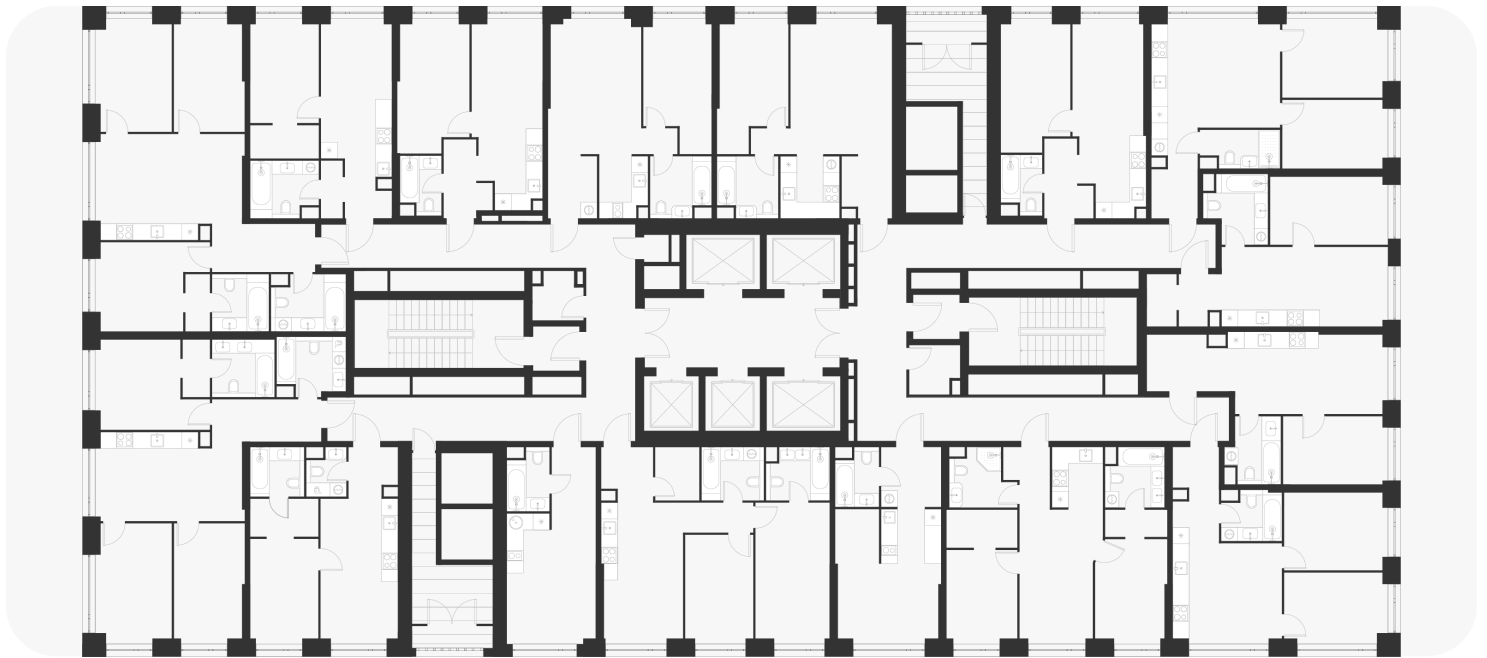


1-комнатная 41.50 м<sup>2</sup>

16 662 250 ₽

В ипотеку  
от 67 540 ₽/мес.

Проект	Voice Towers
Заселение до	1 апреля 2029
Планировка	VT2_1_41,5
Мебель	Без мебели
Корпус	2
Этаж	16/33
Номер	794
Высокие полки	3.10

## План этажа 16/33

Смотреть на сайте

Посмотрите кладовые на [3sgroup.com](https://3sgroup.com)

Актуально на 27 Марта 2025г.

Приведенные данные носят  
ознакомительный характер  
и не являются публичной офертой.