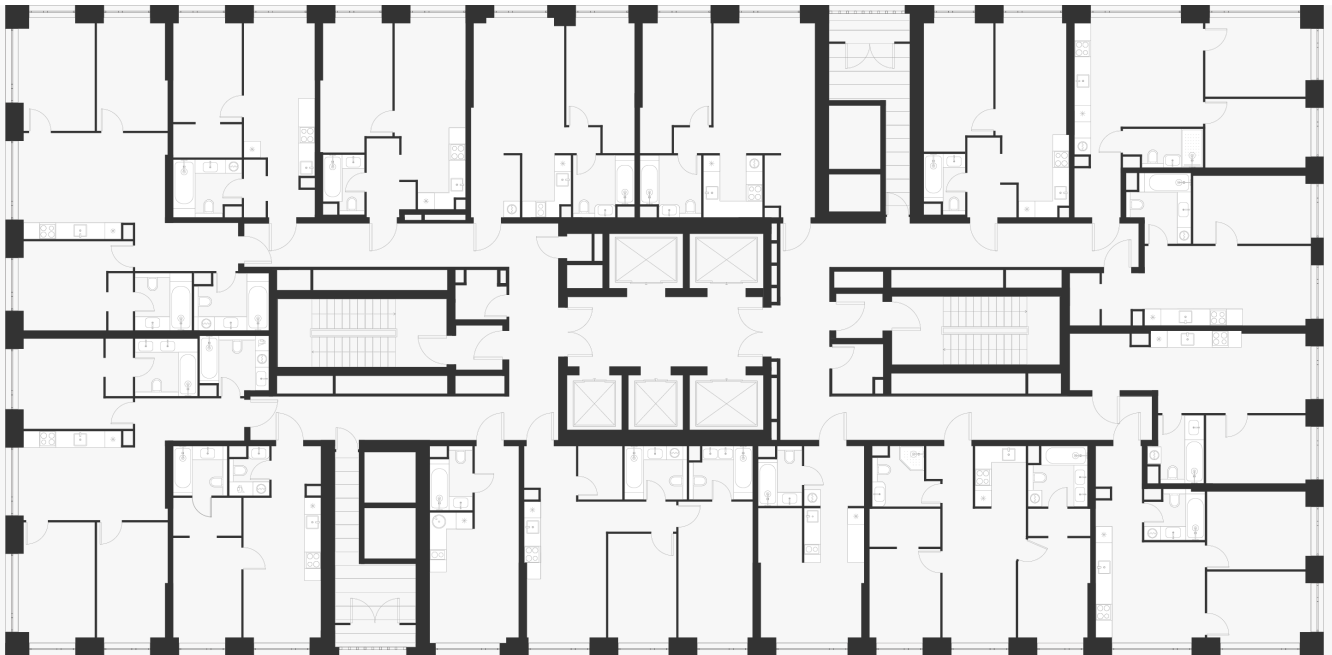

План этажа 17/33

Смотреть на сайте

Посмотрите кладовые на 3sgroup.com

Актуально на 18 Марта 2025г.

Приведенные данные носят
ознакомительный характер
и не являются публичной офертой.