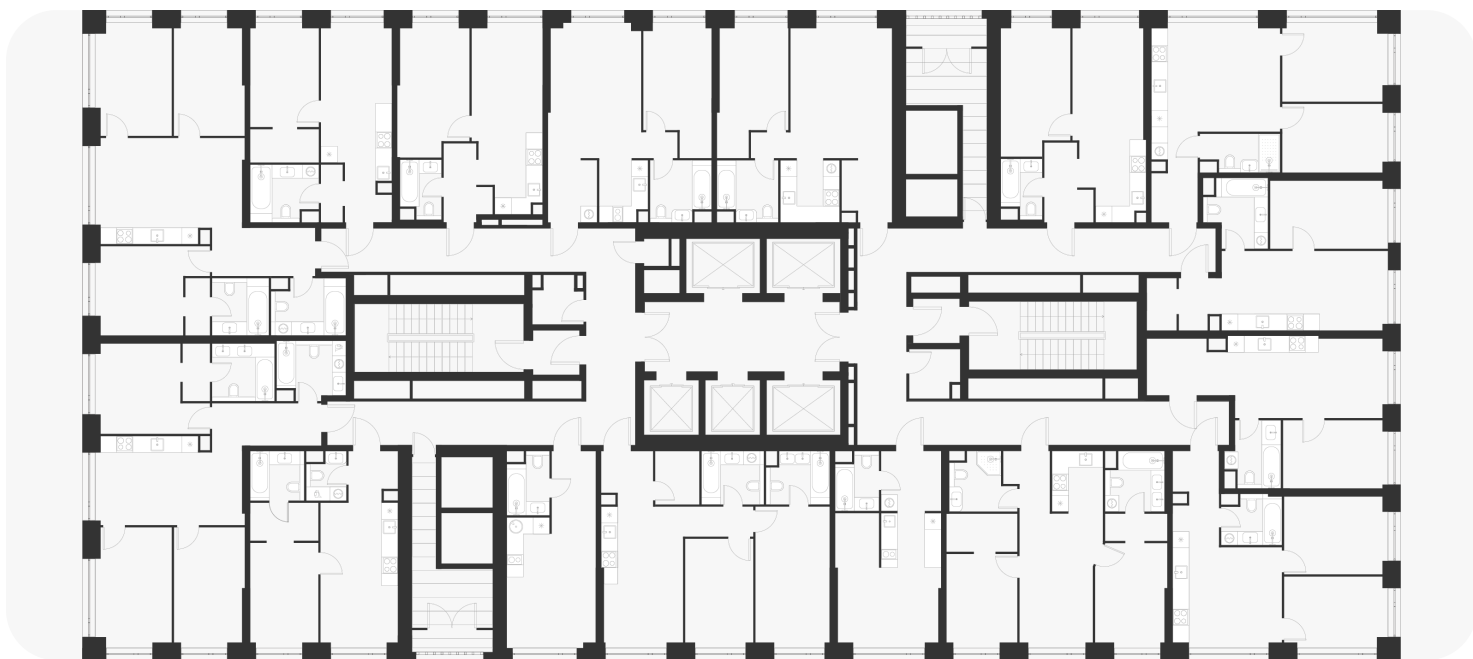

1-комнатная 36.30 м<sup>2</sup>

15 013 680 ₽

В ипотеку  
от 60 857 ₽/мес.

Проект	Voice Towers
Заселение до	1 ноября 2027
Планировка	VT2_1_36,3
Мебель	Без мебели
Корпус	2
Этаж	17/33
Номер	808
Высокие полки	3.10

План этажа 17/33

Смотреть на сайте

Посмотрите кладовые на [3sgroup.com](https://3sgroup.com)

Актуально на 18 Марта 2025г.

Приведенные данные носят  
ознакомительный характер  
и не являются публичной офертой.