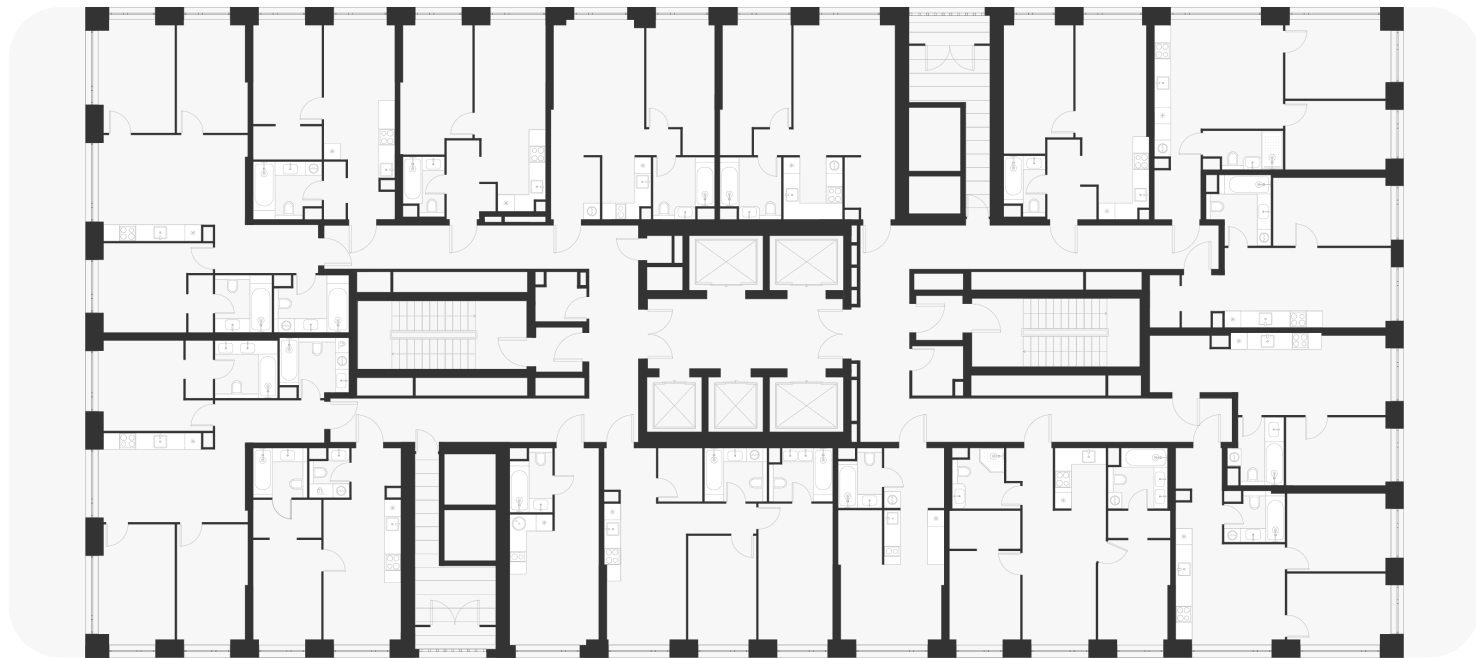

2-комнатная 54.80 м²

21 495 200 ₽

В ипотеку
от 87 130 ₽/мес.

Проект	Voice Towers
Заселение до	1 ноября 2027
Планировка	VT2_2_54,8
Мебель	Без мебели
Корпус	2
Этаж	17/33
Номер	817
Высокие полки	3.10
Преимущество	Мастер-спальня

Особенности

Мастер-спальня

План этажа 17/33

Смотреть на сайте

Посмотрите кладовые на 3sgroup.com

Актуально на 18 Марта 2025г.

Приведенные данные носят
ознакомительный характер
и не являются публичной офертой.