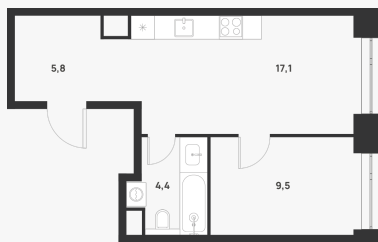

1-комнатная 36.80 м<sup>2</sup>

15 301 440 ₽

В ипотеку  
от 62 024 ₽/мес.

Проект	Voice Towers
Заселение до	1 ноября 2027
Планировка	VT2_1_36,8
Мебель	Без мебели
Корпус	2
Этаж	18/33
Номер	831
Высокие полки	3.10