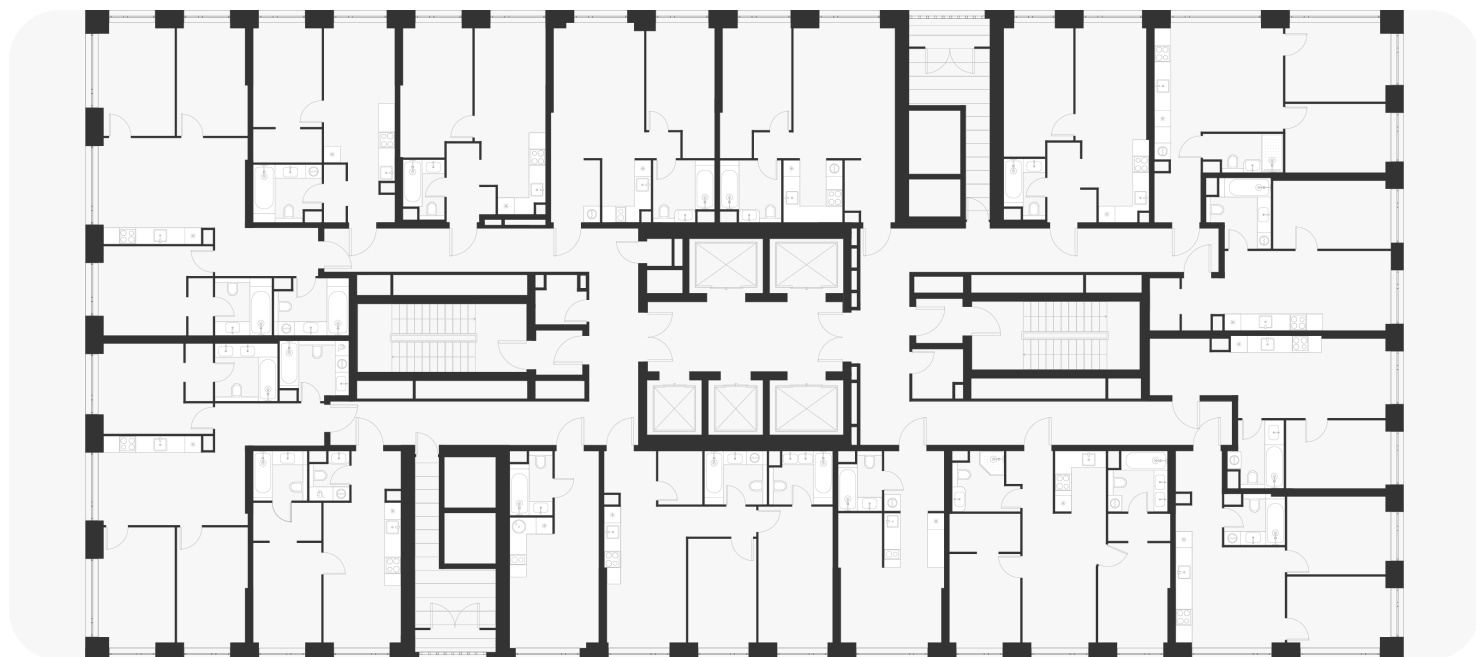

1-комнатная 36.80 м<sup>2</sup>

15 301 440 ₽

В ипотеку  
от 62 024 ₽/мес.

Проект	Voice Towers
Заселение до	1 ноября 2027
Планировка	VT2_1_36,8
Мебель	Без мебели
Корпус	2
Этаж	18/33
Номер	831
Высокие полки	3.10

## План этажа 18/33

Смотреть на сайте

Посмотрите кладовые на [3sgroup.com](https://3sgroup.com)

Актуально на 18 Марта 2025г.

Приведенные данные носят  
ознакомительный характер  
и не являются публичной офертой.