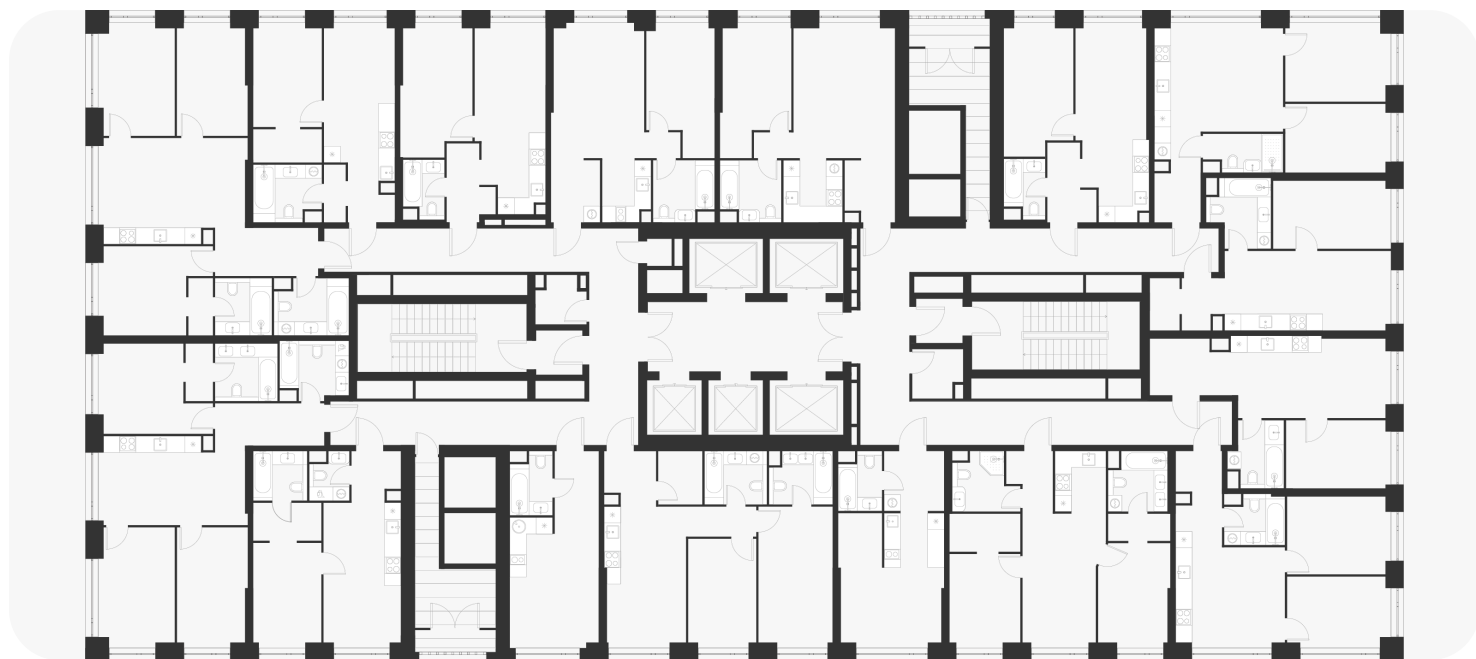


1-комнатная 35.80 м²

14 964 400 ₽

В ипотеку
от 60 657 ₽/мес.

Проект	Voice Towers
Заселение до	1 ноября 2027
Планировка	VT2_1_35,8
Мебель	Без мебели
Корпус	2
Этаж	19/33
Номер	841
Высокие полки	3.10

План этажа 19/33