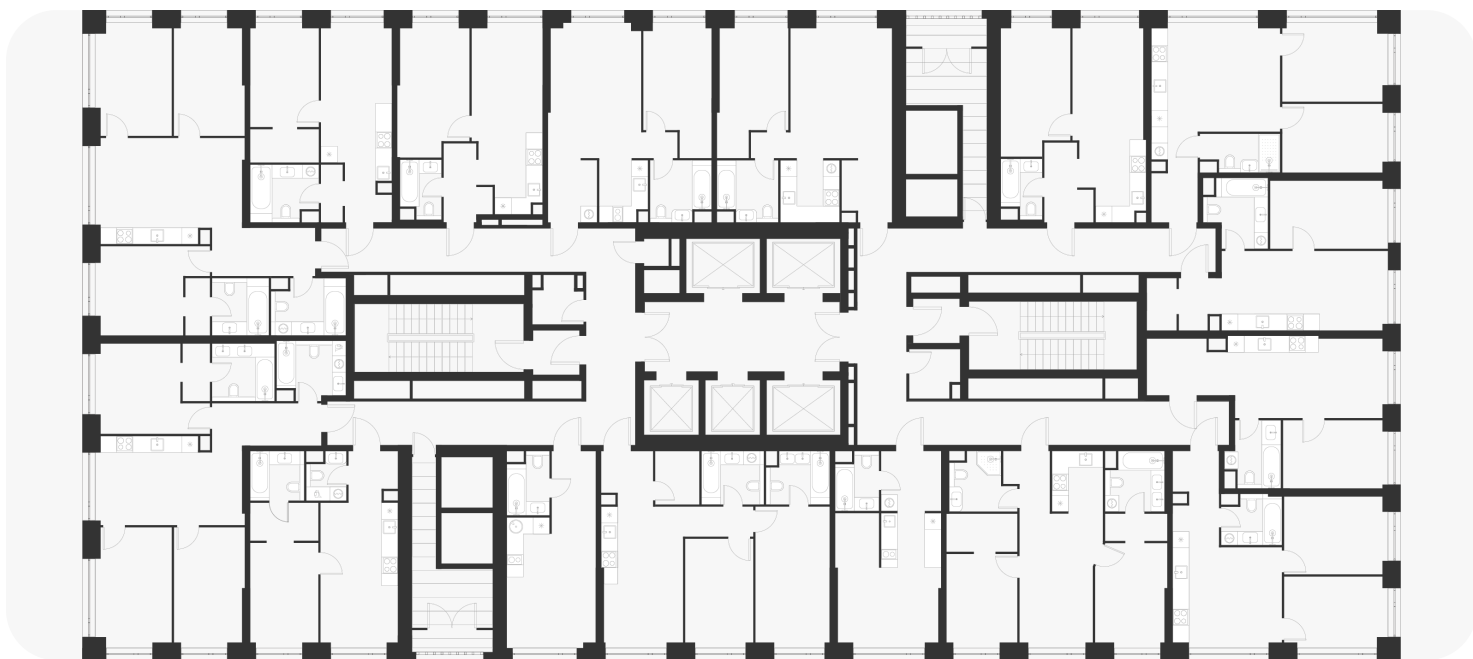

1-комнатная 44.50 м²

17 670 950 ₽

В ипотеку
от 71 628 ₽/мес.

Проект	Voice Towers
Заселение до	1 ноября 2027
Планировка	VT2_1_44,5
Мебель	Без мебели
Корпус	2
Этаж	19/33
Номер	843
Высокие полки	3.10

План этажа 19/33