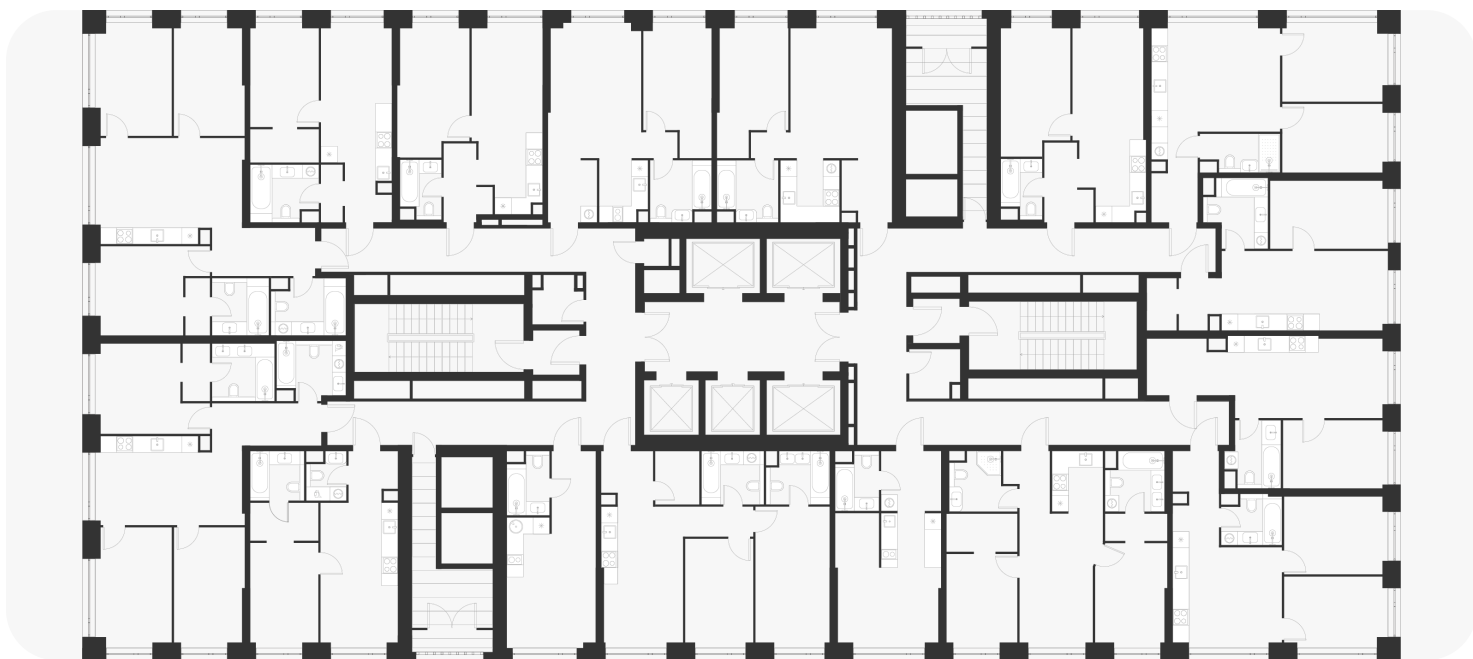

## 1-комнатная 38.70 м<sup>2</sup>

**16 091 460 ₹**

В ипотеку  
от 65 226 ₹/мес.

Проект	Voice Towers
Заселение до	1 апреля 2029
Планировка	VT2_1_38,7
Мебель	Без мебели
Корпус	2
Этаж	19/33
Номер	846
Высокие полки	3.10

### План этажа 19/33

Смотреть на сайте

Посмотрите кладовые на [3sgroup.com](https://3sgroup.com)

Актуально на 22 Марта 2025г.

Приведенные данные носят  
ознакомительный характер  
и не являются публичной офертой.