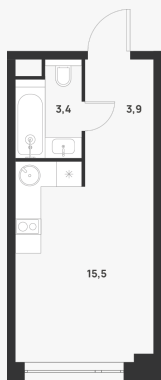

Студия 22.80 м<sup>2</sup>

11 285 040 ₽

В ипотеку  
от 45 743 ₽/мес.

Проект	Voice Towers
Заселение до	1 ноября 2027
Планировка	VT2_0_22,8
Мебель	Без мебели
Корпус	2
Этаж	19/33
Номер	852
Высокие полки	3.10

## План этажа 19/33

Смотреть на сайте

Посмотрите кладовые на [3sgroup.com](https://3sgroup.com)

Актуально на 18 Марта 2025г.

Приведенные данные носят  
ознакомительный характер  
и не являются публичной офертой.