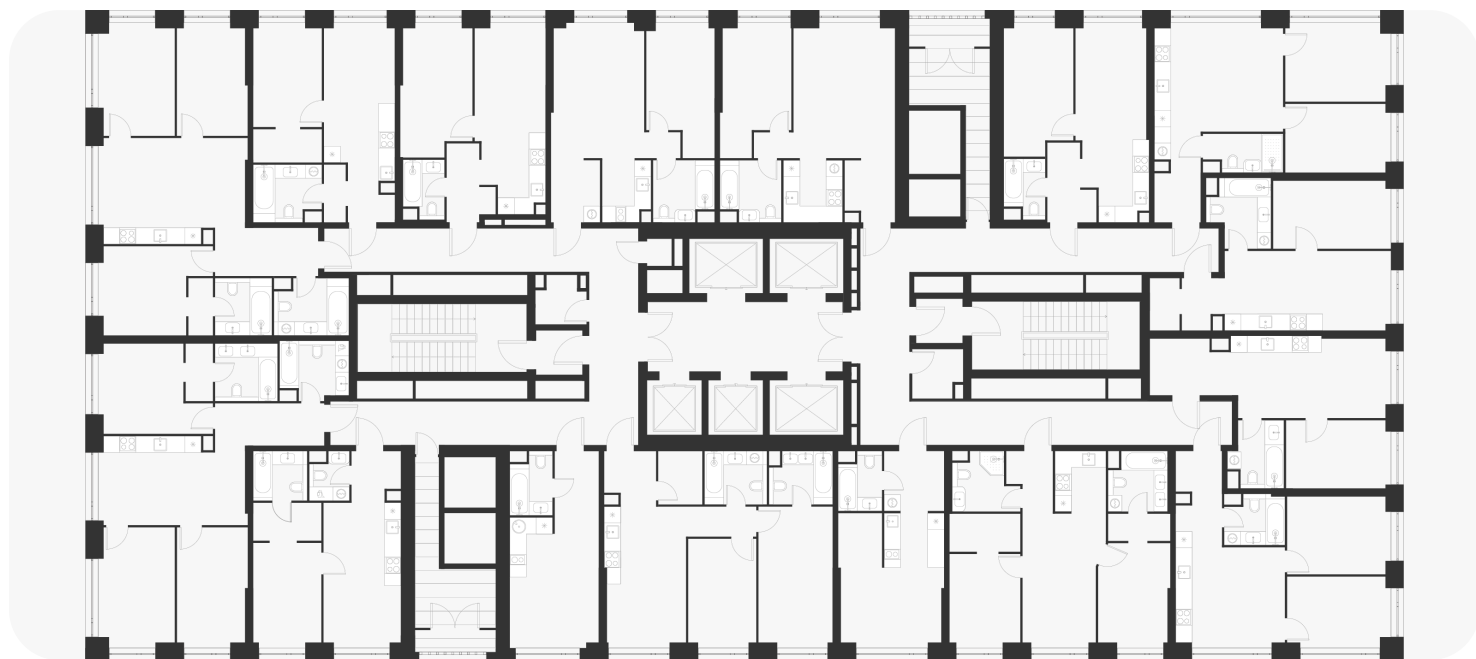

Студия 22.80 м<sup>2</sup>

11 285 040 ₽

В ипотеку  
от 45 743 ₽/мес.

Проект	Voice Towers
Заселение до	1 ноября 2027
Планировка	VT2_0_22,8
Мебель	Без мебели
Корпус	2
Этаж	19/33
Номер	852
Высокие полки	3.10

## План этажа 19/33

Смотреть на сайте

Посмотрите кладовые на [3sgroup.com](https://3sgroup.com)

Актуально на 18 Марта 2025г.

Приведенные данные носят  
ознакомительный характер  
и не являются публичной офертой.