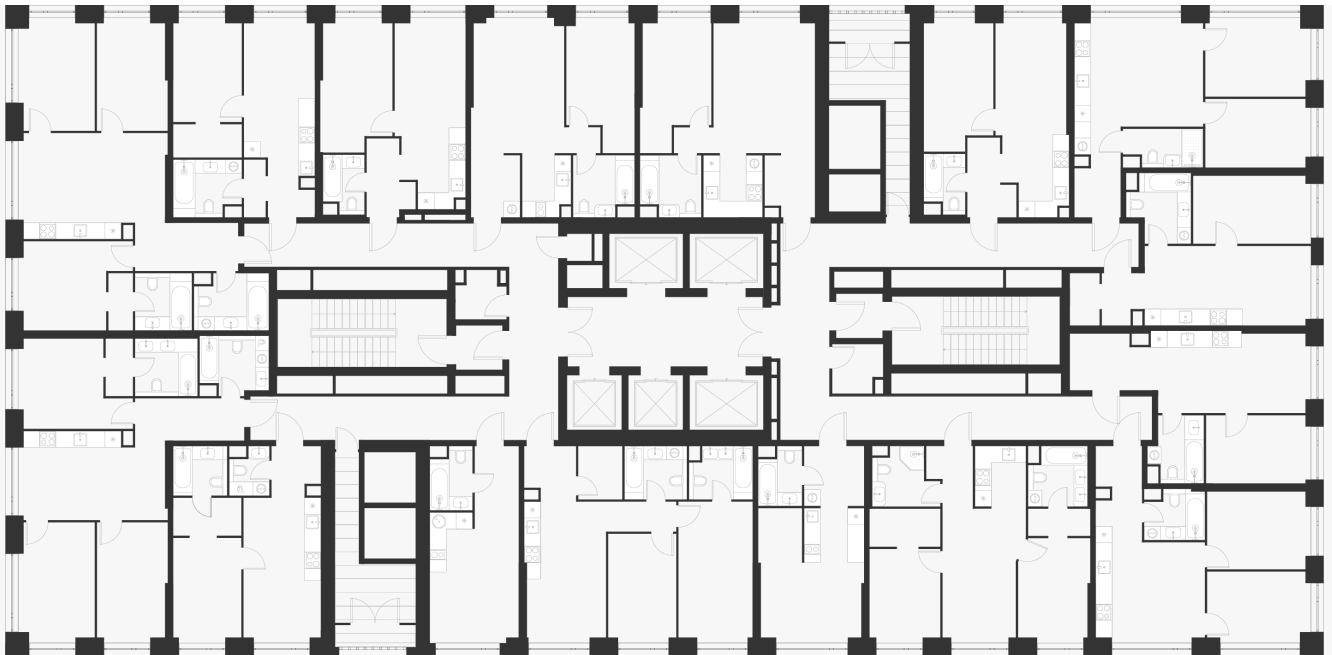

3-комнатная 69.70 м²

28 914 560 ₽

В ипотеку
от 117 204 ₽/мес.

Проект	Voice Towers
Заселение до	1 апреля 2029
Планировка	VT2_3_69,7
Мебель	Без мебели
Корпус	2
Этаж	19/33
Номер	854
Высокие полки	3.10
Тип квартиры	Угловая
Преимущество	Мастер-спальня

Особенности

Мастер-спальня

План этажа 19/33

Смотреть на сайте

Посмотрите кладовые на 3sgroup.com

Актуально на 22 Марта 2025г.

Приведенные данные носят
ознакомительный характер
и не являются публичной офертой.