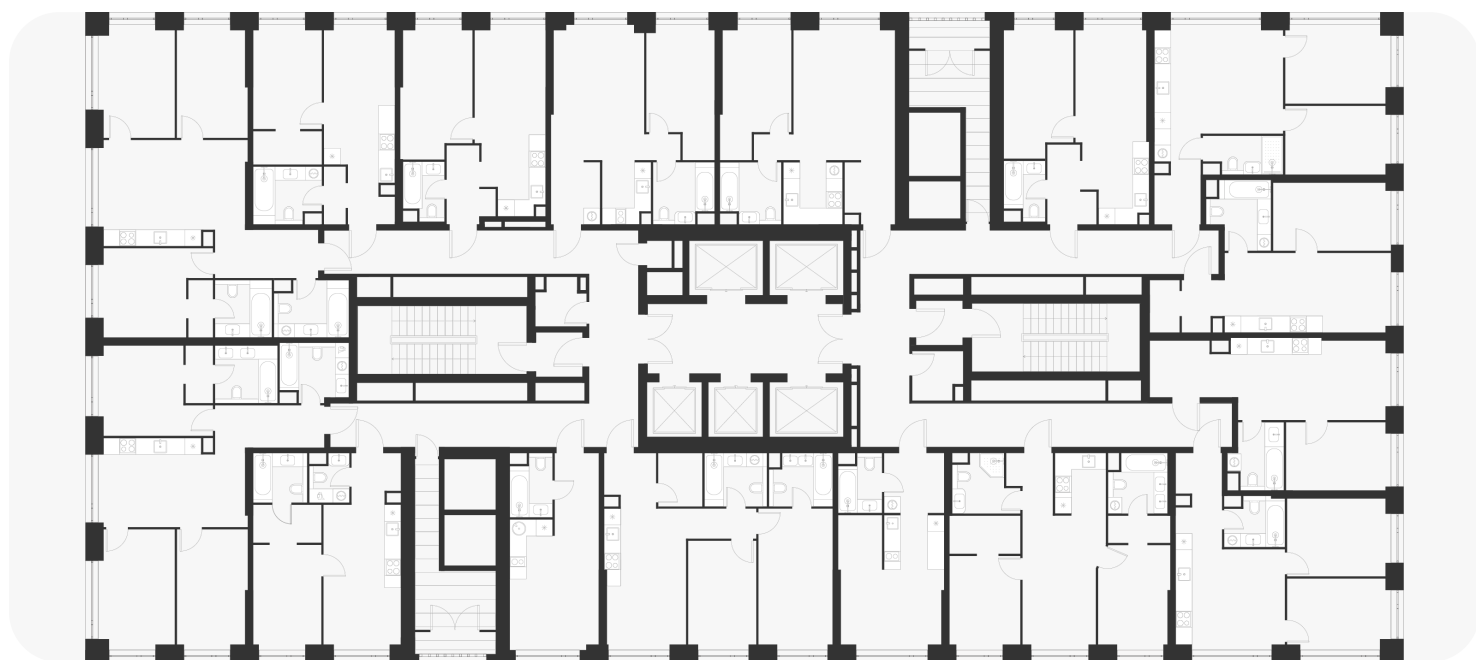

1-комнатная 35.80 м²

⚡ 13 689 275 ₽

~~15 043 160 ₽~~

Випотеку
от 55 489 ₽/мес.

Проект	Voice Towers
Заселение до	1 ноября 2027
Планировка	VT2_1_35,8
Мебель	Без мебели
Корпус	2
Этаж	20/33
Номер	857
Высокие полки	3.00

План этажа 20/33

Смотреть на сайте

Посмотрите кладовые на 3sgroup.com

Актуально на 18 Марта 2025г.

Приведенные данные носят ознакомительный характер и не являются публичной офертой.