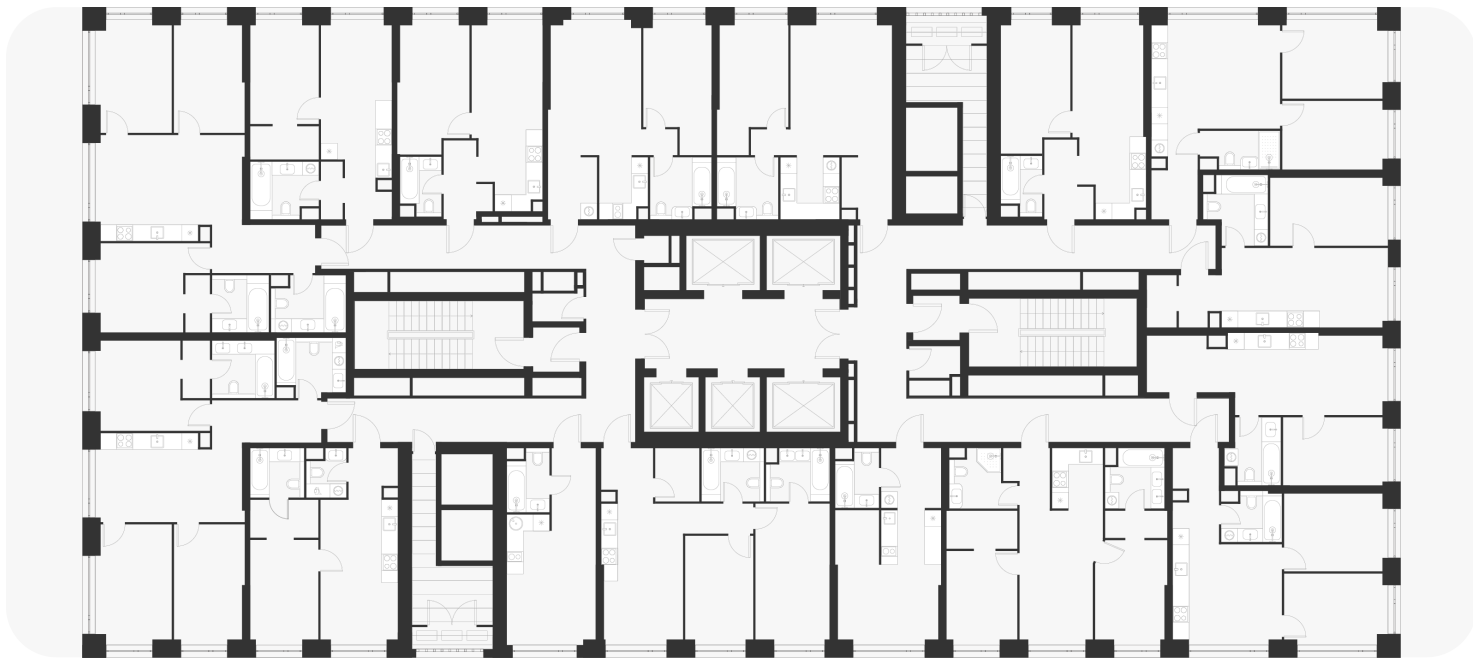

2-комнатная 57.50 м²

23 631 500 ₽

В ипотеку
от 95 789 ₽/мес.

Проект	Voice Towers
Заселение до	1 ноября 2027
Планировка	VT2_2_57,5
Мебель	Без мебели
Корпус	2
Этаж	21/33
Номер	883
Высокие полки	3.10
Преимущество	Мастер-спальня

Особенности

Мастер-спальня

План этажа 21/33

Смотреть на сайте

Посмотрите кладовые на 3sgroup.com

Актуально на 18 Марта 2025г.

Приведенные данные носят
ознакомительный характер
и не являются публичной офертой.