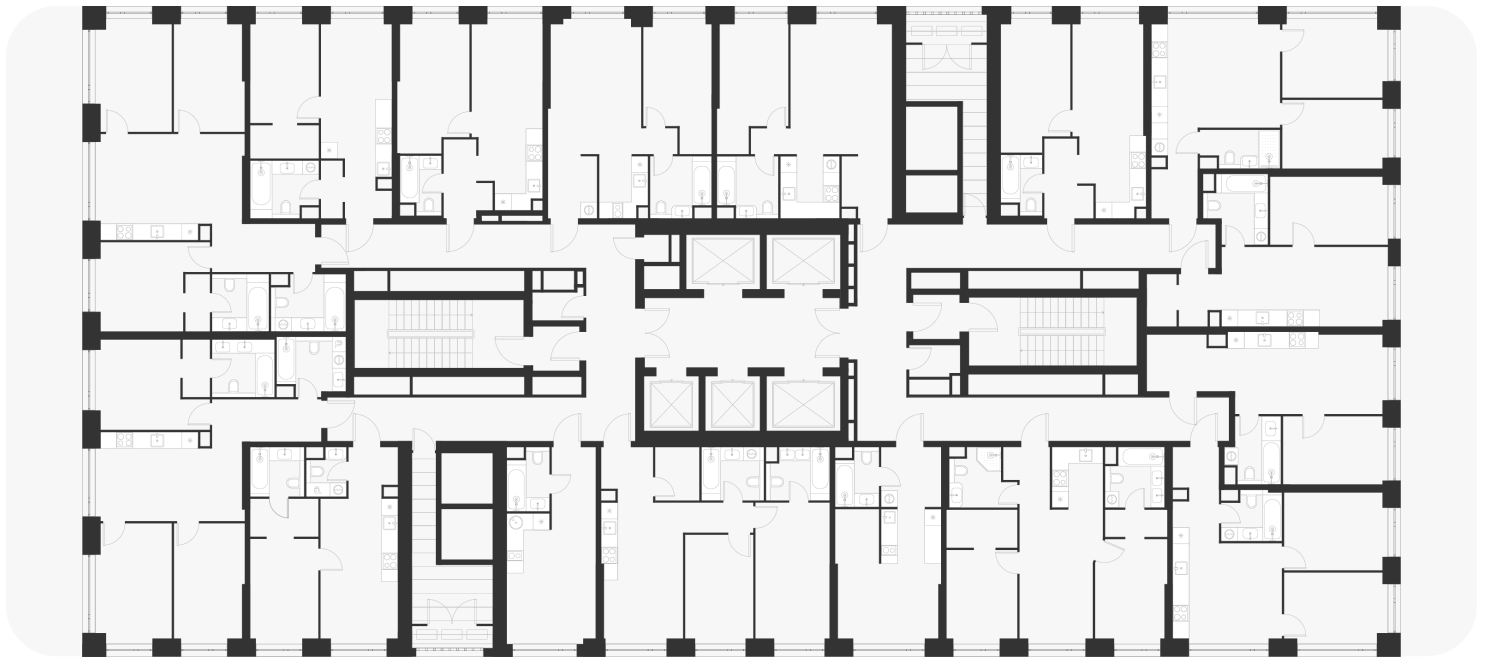


1-комнатная 36.70 м²

15 502 080 ₽

В ипотеку
от 62 837 ₽/мес.

Проект	Voice Towers
Заселение до	1 ноября 2027
Планировка	VT2_1_36,7
Мебель	Без мебели
Корпус	2
Этаж	22/33
Номер	892
Высокие полки	3.10

План этажа 22/33