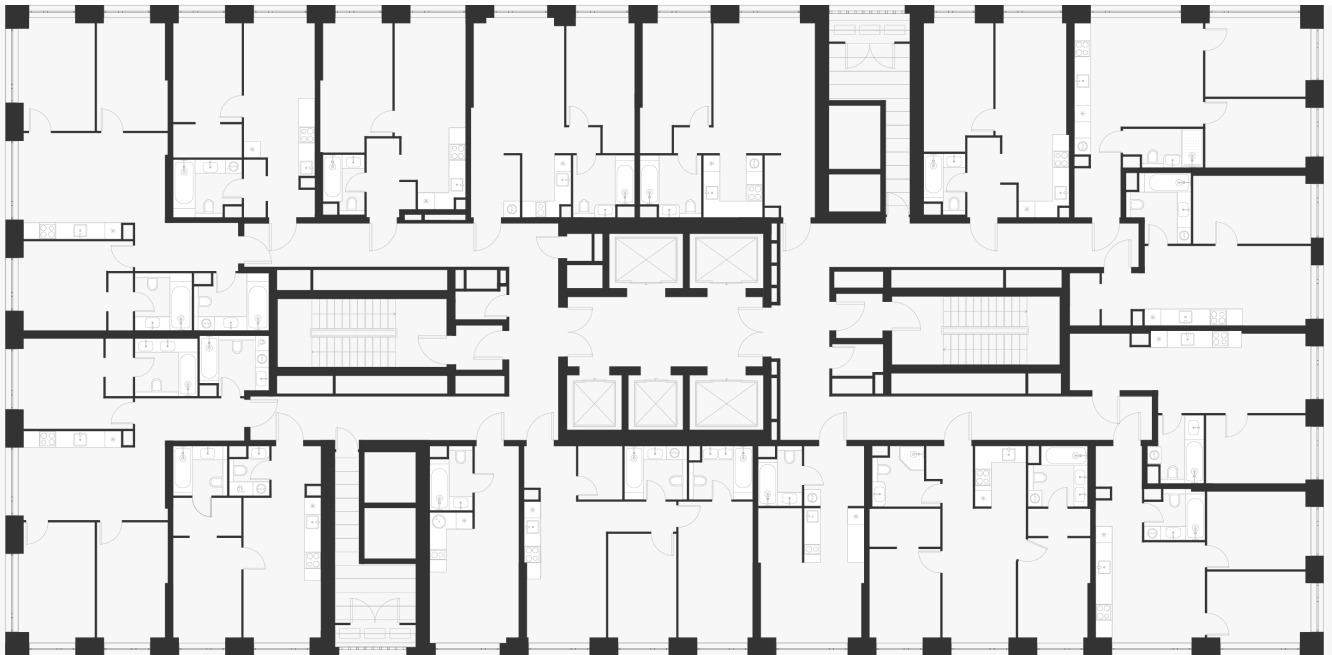

3-комнатная 70.00 м²

28 565 000 ₽

В ипотеку
от 115 787 ₽/мес.

Проект	Voice Towers
Заселение до	1 ноября 2027
Планировка	VT2_3_70
Мебель	Без мебели
Корпус	2
Этаж	22/33
Номер	902
Высокие полки	3.10
Тип квартиры	Угловая
Преимущество	Мастер-спальня

Особенности

Мастер-спальня

План этажа 22/33

Смотреть на сайте

Посмотрите кладовые на 3sgroup.com

Актуально на 18 Марта 2025г.

Приведенные данные носят
ознакомительный характер
и не являются публичной офертой.