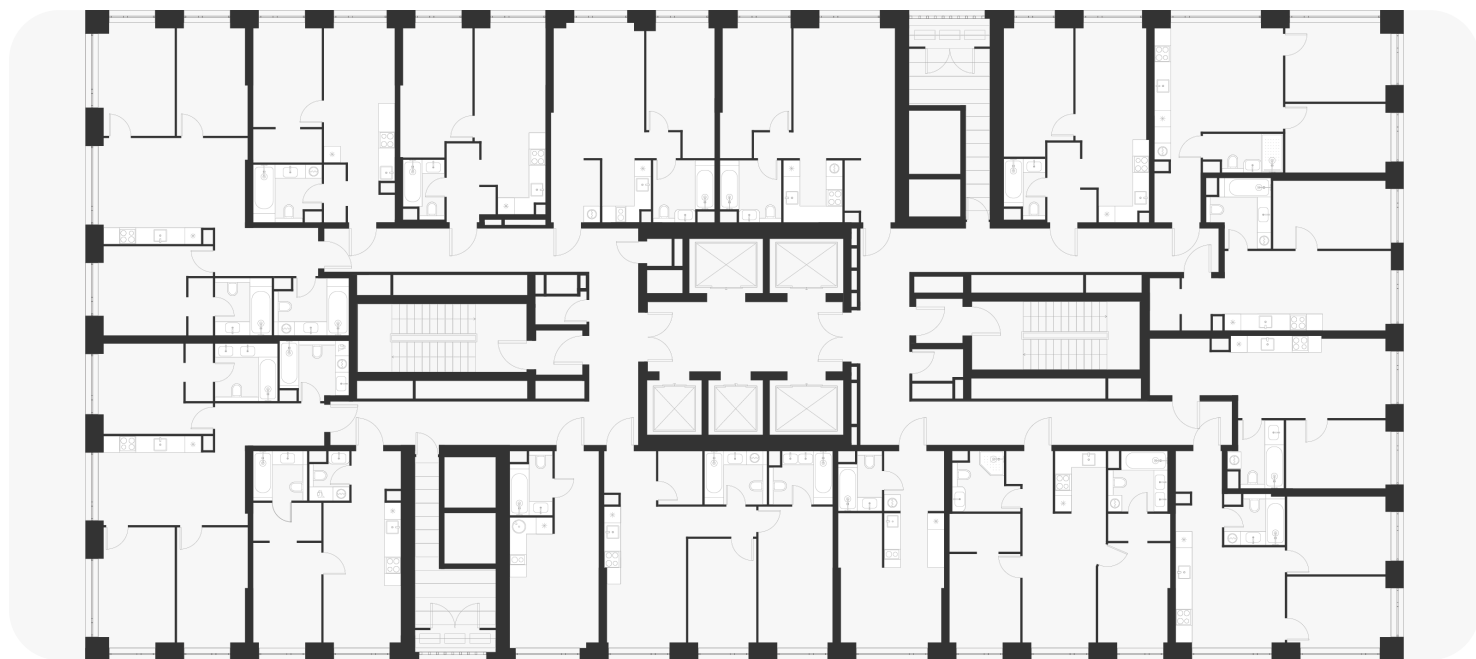

1-комнатная 41.60 м²

17 022 720 ₽

В ипотеку
от 69 001 ₽/мес.

Проект	Voice Towers
Заселение до	1 апреля 2029
Планировка	VT2_1_41,6
Мебель	Без мебели
Корпус	2
Этаж	23/33
Номер	906
Высокие полки	3.10

План этажа 23/33