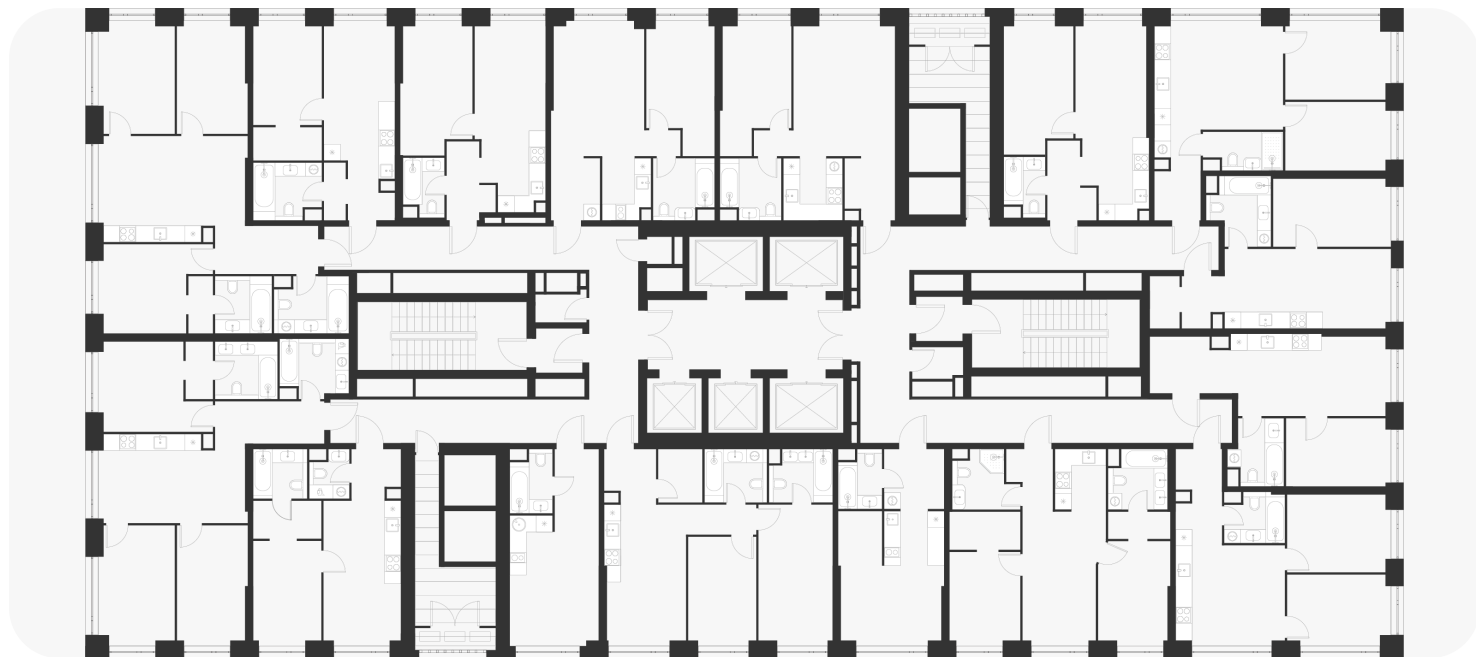

1-комнатная 44.60 м²

17 906 900 ₽

В ипотеку
от 72 585 ₽/мес.

Проект	Voice Towers
Заселение до	1 апреля 2029
Планировка	VT2_1_44,6
Мебель	Без мебели
Корпус	2
Этаж	23/33
Номер	907
Высокие полки	3.10

План этажа 23/33