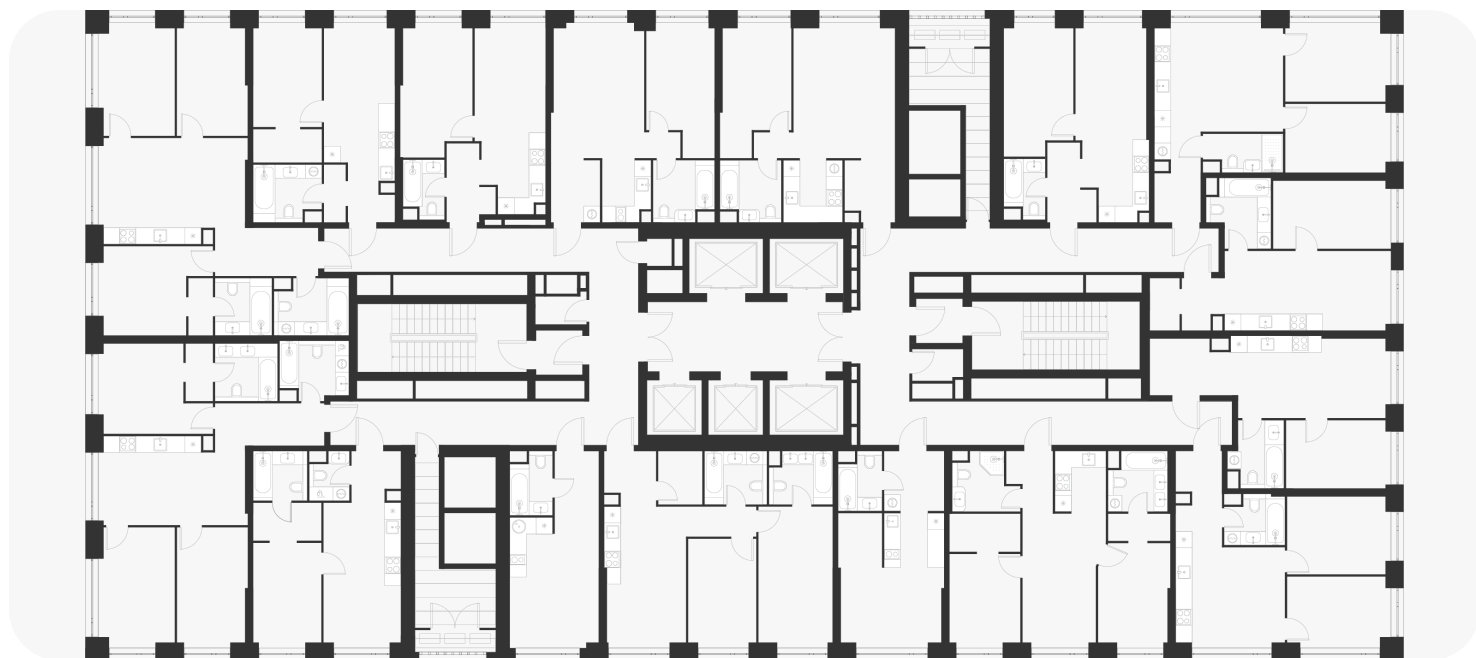

3-комнатная 70.00 м²

28 719 000 ₽

В ипотеку
от 116 411 ₽/мес.

Проект	Voice Towers
Заселение до	1 ноября 2027
Планировка	VT2_3_70
Мебель	Без мебели
Корпус	2
Этаж	23/33
Номер	918
Высокие полки	3.10
Тип квартиры	Угловая
Преимущество	Мастер-спальня

Особенности

Мастер-спальня

План этажа 23/33

Смотреть на сайте

Посмотрите кладовые на 3sgroup.com

Актуально на 18 Марта 2025г.

Приведенные данные носят
ознакомительный характер
и не являются публичной офертой.