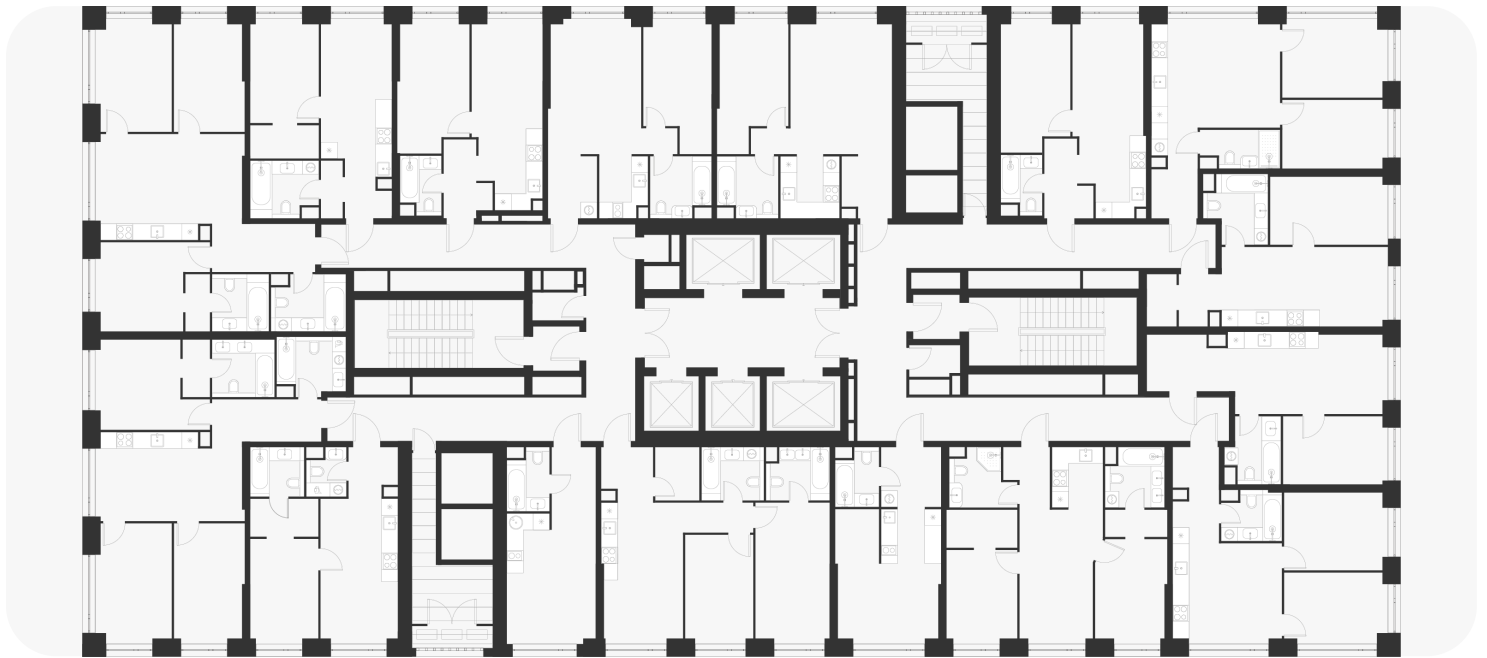


1-комнатная 36.00 м²

15 444 000 ₽

В ипотеку
от 62 601 ₽/мес.

Проект	Voice Towers
Заселение до	1 апреля 2029
Планировка	VT2_1_36
Мебель	Без мебели
Корпус	2
Этаж	24/33
Номер	921
Высокие полки	3.10

План этажа 24/33